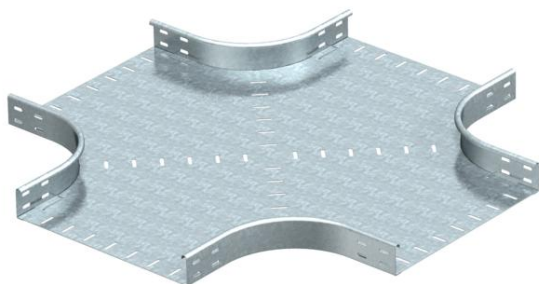

## Czwórnik 60 FT

Numery katalogowe: 7113501

Czwórnik, poziomy, do wszystkich typów koryt o wys. boku 60 mm.  
Kształtka w wersji okrągłej. Promień wewnętrzny kształtki łączeniowej wynosi 150 mm. Wszystkie podejścia o tej samej szerokości.  
Materiały montażowe należy zamawiać osobno.

### Dane podstawow

Numery katalogowe	7113501
Typ	RK 650 FT
Oznaczenie 1	Czwórnik
Oznaczenie 2	poziomy, kształt okrągły
Wytwórca	OBO
Wymiar	60x500
Materiał	Stal
Powierzchnia	cynkowana metodą zanurzeniową
Norma powierzchni	DIN EN ISO 1461
Najmniejsza jednostka sprzedaży	1
Jednostka opakowania	Sztuk
Ciężar	1190 kg
Jednostka wagi	kg/100 szt.

### Wymiary

Szerokość	500 mm
Szerokość	20 in
Wysokość	60 mm
Wysokość	2 in
Wymiar B	500 mm
Wymiar R	150 mm

### Dane techniczne

Wygięcie (ką)	90°
Podtrzymanie funkcji	brak
Grubość materiału, dna	1,5 mm
Zmiana kierunku	poziomy
Stal nierdzewna, wytrawiana	brak
Wykonanie szerokorozpiętościowe	brak
Rodzaj złącza kablowego systemu nośnego	przykręcane
Grubość boku	1,25 mm