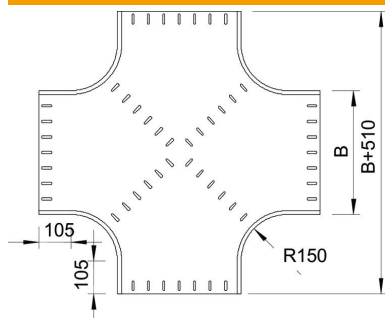

## Czwórnik 60 FT

Numery katalogowe: 7113501

Czwórnik, poziomy, do wszystkich typów koryt o wys. boku 60 mm.  
Kształtka w wersji okrągłej. Promień wewnętrzny kształtki łączeniowej wynosi 150 mm. Wszystkie podejścia o tej samej szerokości.  
Materiały montażowe należy zamawiać osobno.

### Dane podstawow

Numery katalogowe	7113501
Typ	RK 650 FT
Oznaczenie 1	Czwórnik
Oznaczenie 2	poziomy, kształt okrągły
Wytwórca	OBO
Wymiar	60x500
Materiał	Stal
Powierzchnia	cynkowana metodą zanurzeniową
Norma powierzchni	DIN EN ISO 1461
Najmniejsza jednostka sprzedaży	1
Jednostka opakowania	Sztuk
Ciężar	1190 kg
Jednostka wagi	kg/100 szt.

### Wymiary

Szerokość	500 mm
Szerokość	20 in
Wysokość	60 mm
Wysokość	2 in
Wymiar B	500 mm
Wymiar R	150 mm

### Dane techniczne

Wygięcie (ką)	90°
Podtrzymanie funkcji	brak
Grubość materiału, dna	1,5 mm
Zmiana kierunku	poziomy
Stal nierdzewna, wytrawiana	brak
Wykonanie szerokorozpiętościowe	brak
Rodzaj złącza kablowego systemu nośnego	przykręcane
Grubość boku	1,25 mm