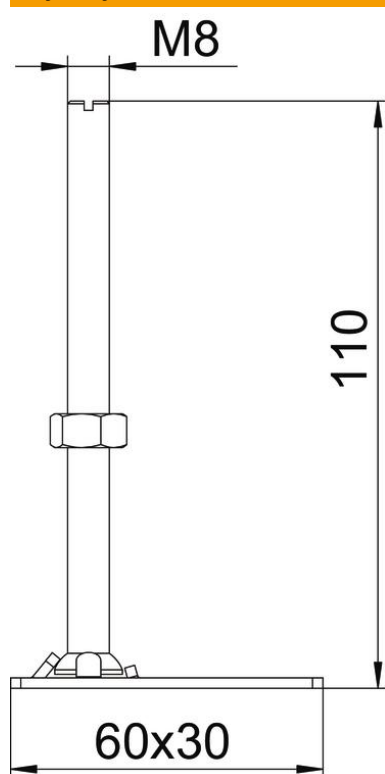

Karta charakterystyki technicznej

Element regulujący RKNEV2

Numery katalogowe: 7405815

Do regulacji w zakresie wysokości kaset regulowanych oraz kanałów OKB zlicowanych z wylewką. Opakowanie zawiera 4 elementy regulujące.

St stal

G ocynkowane galwanicznie

Dane podstawow

Numery katalogowe	7405815
Typ	RK NEV2 110
Oznaczenie 1	Element niwelujący
Oznaczenie 2	do kasety i OKB
Wytwórca	OBO
Wymiar	M8x110mm
Materiał	Stal
Powierzchnia	cynkowane galwanicznie
Norma powierzchni	EN ISO 19598 / EN ISO 4042
Najmniejsza jednostka sprzedaży	1
Jednostka opakowania	Jednostka opakowania
Ciężar	25,415 kg
Jednostka wagi	kg/100 opak.

Karta charakterystyki technicznej

Element regulujący RKNEV2

Numery katalogowe: 7405815

Wymiary

Wymiar h	110 mm
----------	--------

Dane techniczne

Typ akcesoriów	inne
Zakres regulacji maks.	190 mm
Zakres regulacji min.	140 mm
Odpowiednie do kanałów	tak
Odpowiednie do kaset	tak
Z tłumieniem hałasu	brak
Materiał stopki	Metal