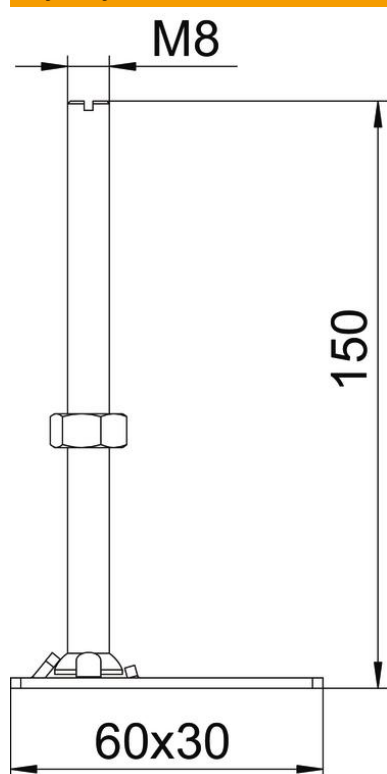

Karta charakterystyki technicznej

Element regulujący RKNEV2

Numery katalogowe: 7405816

Do regulacji w zakresie wysokości kaset regulowanych oraz kanałów OKB zlicowanych z wylewką. Opakowanie zawiera 4 elementy regulujące.

St stal

G ocynkowane galwanicznie

Dane podstawow

Numery katalogowe	7405816
Typ	RK NEV2 150
Oznaczenie 1	Element niwelujący
Oznaczenie 2	do kasety i OKB
Wytwórca	OBO
Wymiar	M8x150mm
Materiał	Stal
Powierzchnia	cynkowane galwanicznie
Norma powierzchni	EN ISO 19598 / EN ISO 4042
Najmniejsza jednostka sprzedaży	1
Jednostka opakowania	Jednostka opakowania
Ciężar	30,56 kg
Jednostka wagi	kg/100 opak.

Karta charakterystyki technicznej

Element regulujący RKNEV2

Numery katalogowe: 7405816

Wymiary

Wymiar h	150 mm
----------	--------

Dane techniczne

Typ akcesoriów	inne
Zakres regulacji maks.	230 mm
Zakres regulacji min.	180 mm
Odpowiednie do kanałów	tak
Odpowiednie do kaset	tak
Z tłumieniem hałasu	brak
Materiał stopki	Metal