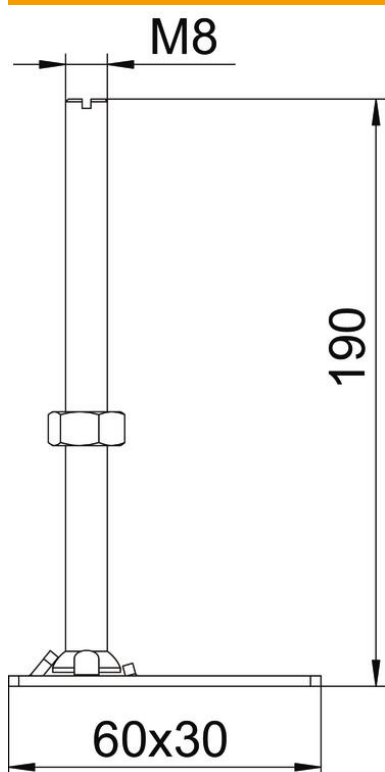

## Element regulujący RKNEV2

Numery katalogowe: 7405817

Do regulacji w zakresie wysokości kaset regulowanych oraz kanałów OKB zlicowanych z wylewką. Opakowanie zawiera 4 elementy regulujące.

- St** stal
- G** ocynkowane galwanicznie

### Dane podstawow

Numery katalogowe	7405817
Typ	RK NEV2 190
Oznaczenie 1	Element niwelujący
Oznaczenie 2	do kasety i OKB
Wytwórca	OBO
Wymiar	M8x190mm
Materiał	Stal
Powierzchnia	cynkowane galwanicznie
Norma powierzchni	EN ISO 19598 / EN ISO 4042
Najmniejsza jednostka sprzedaży	1
Jednostka opakowania	Jednostka opakowania
Ciężar	35,567 kg
Jednostka wagi	kg/100 opak.

### Wymiary

Wymiar h | 190 mm