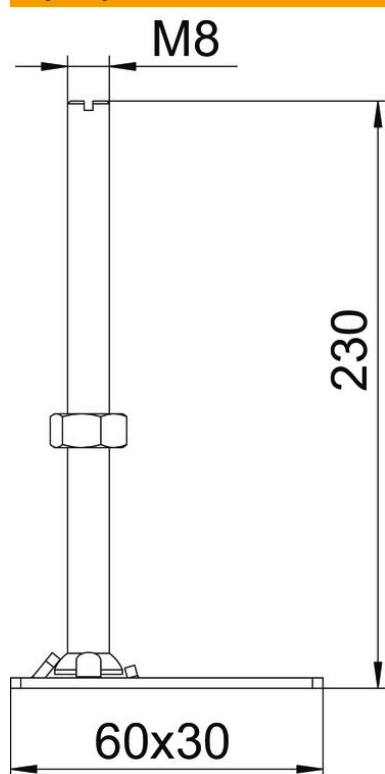

## Element regulujący RKNEV2

Numery katalogowe: 7405818

Do regulacji w zakresie wysokości kaset regulowanych oraz kanałów OKB zlicowanych z wylewką. Opakowanie zawiera 4 elementy regulujące.

St

stal

G

ocynkowane galwanicznie

### Dane podstawow

Numery katalogowe	7405818
Typ	RK NEV2 230
Oznaczenie 1	Element niwelujący
Oznaczenie 2	do kasety i OKB
Wytwórca	OBO
Wymiar	M8x230mm
Materiał	Stal
Powierzchnia	cynkowane galwanicznie
Norma powierzchni	EN ISO 19598 / EN ISO 4042
Najmniejsza jednostka sprzedaży	1
Jednostka opakowania	Jednostka opakowania
Ciężar	40,634 kg
Jednostka wagi	kg/100 opak.

### Wymiary

Wymiar h	230 mm
----------	--------