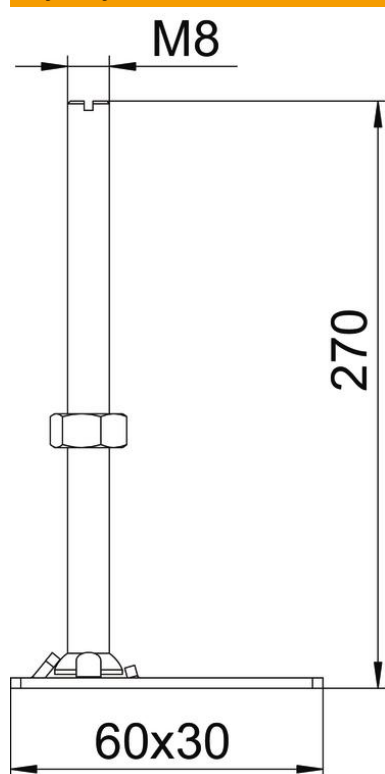

Karta charakterystyki technicznej

Element regulujący RKNEV2

Numery katalogowe: 7405819

Do regulacji w zakresie wysokości kaset regulowanych oraz kanałów OKB zlicowanych z wylewką. Opakowanie zawiera 4 elementy regulujące.

- St** stal
- G** ocynkowane galwanicznie

Dane podstawow

Numery katalogowe	7405819
Typ	RK NEV2 270
Oznaczenie 1	Element niwelujący
Oznaczenie 2	do kasety i OKB
Wytwórca	OBO
Wymiar	M8x270mm
Materiał	Stal
Powierzchnia	cynkowane galwanicznie
Norma powierzchni	EN ISO 19598 / EN ISO 4042
Najmniejsza jednostka sprzedaży	1
Jednostka opakowania	Jednostka opakowania
Ciężar	45,485 kg
Jednostka wagi	kg/100 opak.

Karta charakterystyki technicznej

Element regulujący RKNEV2

Numery katalogowe: 7405819

Wymiary

Wymiar h	270 mm
----------	--------

Dane techniczne

Typ akcesoriów	inne
Zakres regulacji maks.	355 mm
Zakres regulacji min.	300 mm
Odpowiednie do kanałów	tak
Odpowiednie do kaset	tak
Z tłumieniem hałasu	brak
Materiał stopki	Metal