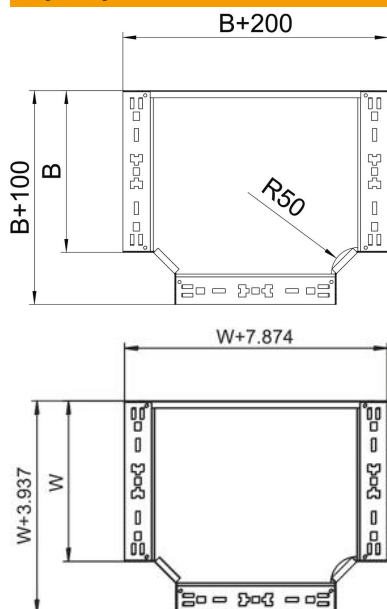

Karta charakterystyki technicznej

Trójnik Magic

Numery katalogowe: 6041032

Trójnik z systemem szybkozłączy. Do wszystkich koryt kablowych o wysokości boku 35 mm.
Kształtka łączeniowa w wersji okrągłej. Promień wewnętrzny kształtki wynosi 150 mm.

St stal

FS ocynkowane metodą Sendzimira

Dane podstawow

Numery katalogowe	6041032
Typ	RTM 320 FS
Oznaczenie 1	Trójnik odgałęźny T
Oznaczenie 2	z szybkozłączem
Wytwórca	OBO
Wymiar	35x200
Materiał	Stal
Powierzchnia	cynkowana metodą Sendzimira
Norma powierzchni	DIN EN 10346
Najmniejsza jednostka sprzedaży	1
Jednostka opakowania	Sztuk
Ciężar	134 kg
Jednostka wagi	kg/100 szt.

Karta charakterystyki technicznej

Trójnik Magic

Numery katalogowe: 6041032

Wymiary

Szerokość	200 mm
Szerokość	8 in
Wysokość	35 mm
Wymiar B (mm)	200 mm

Dane techniczne

Wygięcie (kąt)	90°
Wersja połączenia	zintegrowany łącznik
Podtrzymanie funkcji	brak
Rysunek otworów NATO	brak
Zmiana kierunku	poziomy
Stal nierdzewna, wytrawiana	brak
Wykonanie szerokorozpiętościowe	brak