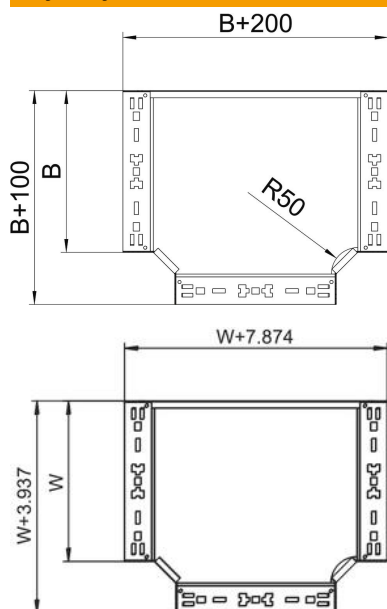

Karta charakterystyki technicznej

Trójnik Magic 60 FS

Numery katalogowe: 6041322

Trójnik z systemem szybkozłączy. Do wszystkich koryt kablowych o wysokości boku 60 mm.

St stal

FS ocynkowane metodą Sendzimira

Dane podstawow

Numery katalogowe	6041322
Typ	RTM 615 FS
Oznaczenie 1	Trójnik odgałęźny T
Oznaczenie 2	z szybkozłączy
Wytwórca	OBO
Wymiar	60x150
Materiał	Stal
Powierzchnia	cynkowana metodą Sendzimira
Norma powierzchni	DIN EN 10346
Najmniejsza jednostka sprzedaży	1
Jednostka opakowania	Sztuk
Ciężar	114,7 kg
Jednostka wagi	kg/100 szt.

Karta charakterystyki technicznej

Trójnik Magic 60 FS

Numery katalogowe: 6041322

Wymiary

Szerokość	150 mm
Szerokość	6 in
Wysokość	60 mm
Wymiar B	150 mm

Dane techniczne

Wygięcie (kąt)	90°
Wersja połączenia	zintegrowany łącznik
Podtrzymanie funkcji	tak
Rysunek otworów NATO	brak
Zmiana kierunku	poziomy
Stal nierdzewna, wytrawiana	brak
Wykonanie szerokorozpiętościowe	brak
Rodzaj złącza kablowego systemu nośnego	przykręcane
Grubość boku	1,25 mm