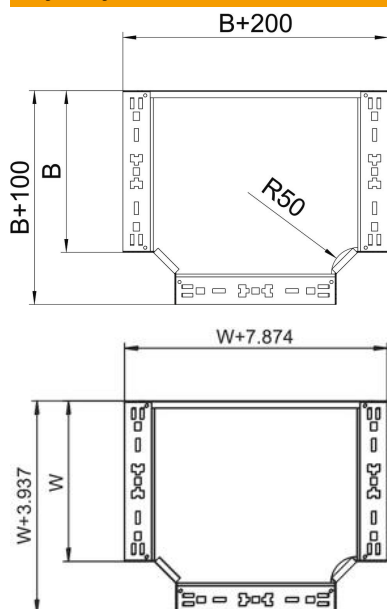

Karta charakterystyki technicznej

Trójnik Magic 60 FS

Numery katalogowe: 6041324

Trójnik z systemem szybkozłączy. Do wszystkich koryt kablowych o wysokości boku 60 mm.

St stal

FS ocynkowane metodą Sendzimira

Dane podstawow

Numery katalogowe	6041324
Typ	RTM 620 FS
Oznaczenie 1	Trójnik odgałęźny T
Oznaczenie 2	z szybkozłączem
Wytwórca	OBO
Wymiar	60x200
Materiał	Stal
Powierzchnia	cynkowana metodą Sendzimira
Norma powierzchni	DIN EN 10346
Najmniejsza jednostka sprzedaży	1
Jednostka opakowania	Sztuk
Ciężar	150,6 kg
Jednostka wagi	kg/100 szt.

Karta charakterystyki technicznej

Trójnik Magic 60 FS

Numery katalogowe: 6041324

Wymiary

Szerokość	200 mm
Szerokość	8 in
Wysokość	60 mm
Wymiar B	200 mm

Dane techniczne

Wygięcie (kąt)	90°
Wersja połączenia	zintegrowany łącznik
Podtrzymanie funkcji	tak
Rysunek otworów NATO	brak
Zmiana kierunku	poziomy
Stal nierdzewna, wytrawiana	brak
Wykonanie szerokorozpiętościowe	brak
Rodzaj złącza kablowego systemu nośnego	przykręcane
Grubość boku	1,25 mm