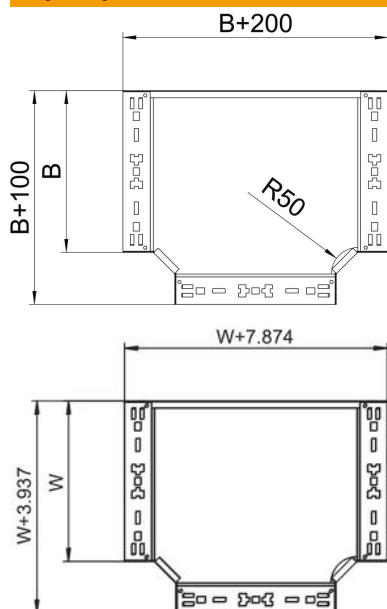

Karta charakterystyki technicznej

Trójnik Magic 60 FS

Numery katalogowe: 6041326

Trójnik z systemem szybkozłączy. Do wszystkich koryt kablowych o wysokości boku 60 mm.

St stal

FS ocynkowane metodą Sendzimira

Dane podstawow

Numery katalogowe	6041326
Typ	RTM 630 FS
Oznaczenie 1	Trójnik odgałęźny T
Oznaczenie 2	z szybkozłączy
Wytwórca	OBO
Wymiar	60x300
Materiał	Stal
Powierzchnia	cynkowana metodą Sendzimira
Norma powierzchni	DIN EN 10346
Najmniejsza jednostka sprzedaży	1
Jednostka opakowania	Sztuk
Ciężar	228,42 kg
Jednostka wagi	kg/100 szt.

Karta charakterystyki technicznej

Trójnik Magic 60 FS

Numery katalogowe: 6041326

Wymiary

Szerokość	300 mm
Szerokość	12 in
Wysokość	60 mm
Wymiar B	300 mm

Dane techniczne

Wygięcie (kąt)	90°
Wersja połączenia	zintegrowany łącznik
Podtrzymanie funkcji	tak
Rysunek otworów NATO	brak
Zmiana kierunku	poziomy
Stal nierdzewna, wytrawiana	brak
Wykonanie szerokorozpiętościowe	brak
Rodzaj złącza kablowego systemu nośnego	przykręcane
Grubość boku	1,25 mm