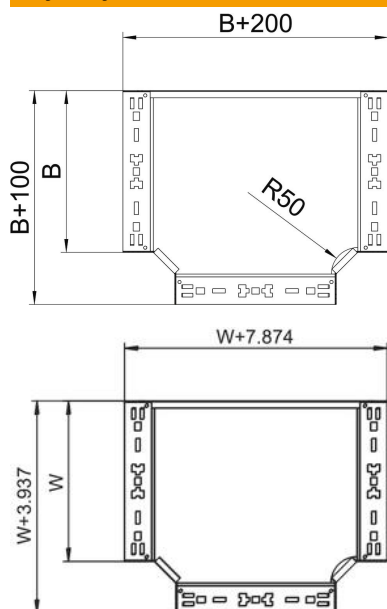

Karta charakterystyki technicznej

Trójnik Magic 60 FS

Numery katalogowe: 6041328

Trójnik z systemem szybkozłączy. Do wszystkich koryt kablowych o wysokości boku 60 mm.

St

stal

FS

ocynkowane metodą Sendzimira

Dane podstawow

Numery katalogowe	6041328
Typ	RTM 640 FS
Oznaczenie 1	Trójnik odgałęźny T
Oznaczenie 2	z szybkozłączy
Wytwórca	OBO
Wymiar	60x400
Materiał	Stal
Powierzchnia	cynkowana metodą Sendzimira
Norma powierzchni	DIN EN 10346
Najmniejsza jednostka sprzedaży	1
Jednostka opakowania	Sztuk
Ciężar	335,6 kg
Jednostka wagi	kg/100 szt.

Karta charakterystyki technicznej

Trójnik Magic 60 FS

Numery katalogowe: 6041328

Wymiary

Szerokość	400 mm
Szerokość	16 in
Wysokość	60 mm
Wymiar B	400 mm

Dane techniczne

Wygięcie (kąt)	90°
Wersja połączenia	zintegrowany łącznik
Podtrzymanie funkcji	tak
Rysunek otworów NATO	brak
Zmiana kierunku	poziomy
Stal nierdzewna, wytrawiana	brak
Wykonanie szerokorozpiętościowe	brak
Rodzaj złącza kablowego systemu nośnego	przykręcane
Grubość boku	1,25 mm