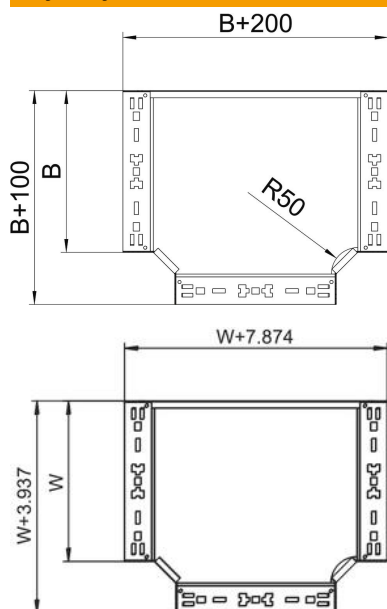

Karta charakterystyki technicznej

Trójnik Magic 60 FS

Numery katalogowe: 6041330

Trójnik z systemem szybkozłączy. Do wszystkich koryt kablowych o wysokości boku 60 mm.

St stal

FS ocynkowane metodą Sendzimira

Dane podstawow

Numery katalogowe	6041330
Typ	RTM 650 FS
Oznaczenie 1	Trójnik odgałęźny T
Oznaczenie 2	z szybkozłączem
Wytwórca	OBO
Wymiar	60x500
Materiał	Stal
Powierzchnia	cynkowana metodą Sendzimira
Norma powierzchni	DIN EN 10346
Najmniejsza jednostka sprzedaży	1
Jednostka opakowania	Sztuk
Ciężar	458,5 kg
Jednostka wagi	kg/100 szt.

Karta charakterystyki technicznej

Trójnik Magic 60 FS

Numery katalogowe: 6041330

Wymiary

Szerokość	500 mm
Szerokość	20 in
Wysokość	60 mm
Wymiar B	500 mm

Dane techniczne

Wygięcie (kąt)	90°
Wersja połączenia	zintegrowany łącznik
Podtrzymanie funkcji	brak
Rysunek otworów NATO	brak
Zmiana kierunku	poziomy
Stal nierdzewna, wytrawiana	brak
Wykonanie szerokorozpiętościowe	brak
Rodzaj złącza kablowego systemu nośnego	przykręcane
Grubość boku	1,25 mm