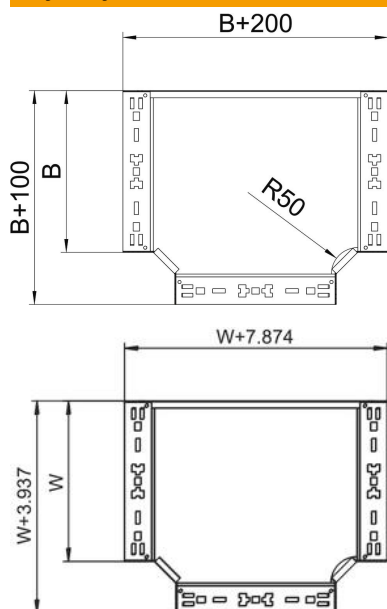

Karta charakterystyki technicznej

Trójnik Magic 60 FS

Numery katalogowe: 6041332

Trójnik z systemem szybkozłączy. Do wszystkich koryt kablowych o wysokości boku 60 mm.

St stal

FS ocynkowane metodą Sendzimira

Dane podstawow

Numery katalogowe	6041332
Typ	RTM 660 FS
Oznaczenie 1	Trójnik odgałęźny T
Oznaczenie 2	z szybkozłączy
Wytwórca	OBO
Wymiar	60x600
Materiał	Stal
Powierzchnia	cynkowana metodą Sendzimira
Norma powierzchni	DIN EN 10346
Najmniejsza jednostka sprzedaży	1
Jednostka opakowania	Sztuk
Ciężar	605 kg
Jednostka wagi	kg/100 szt.

Karta charakterystyki technicznej

Trójnik Magic 60 FS

Numery katalogowe: 6041332

Wymiary

Szerokość	600 mm
Szerokość	24 in
Wysokość	60 mm
Wymiar B	600 mm

Dane techniczne

Wygięcie (kąt)	90°
Wersja połączenia	zintegrowany łącznik
Podtrzymanie funkcji	brak
Rysunek otworów NATO	brak
Zmiana kierunku	poziomy
Stal nierdzewna, wytrawiana	brak
Wykonanie szerokorozpiętościowe	brak
Rodzaj złącza kablowego systemu nośnego	przykręcane
Grubość boku	1,25 mm