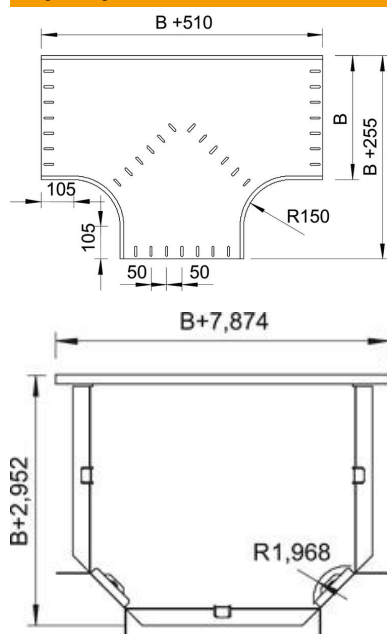

### Dane podstawow

Numery katalogowe	7003439
Typ	RT 660 FS
Oznaczenie 1	Trójnik odgałęźny T
Oznaczenie 2	poziomy, kształt okrągły
Wytwórca	OBO
Wymiar	60x600
Materiał	Stal
Powierzchnia	cynkowana metodą Sendzimira
Norma powierzchni	DIN EN 10346
Najmniejsza jednostka sprzedaży	1
Jednostka opakowania	Sztuk
Ciężar	1001 kg
Jednostka wagi	kg/100 szt.

### Wymiary

Szerokość	600 mm
Szerokość	24 in
Wysokość	60 mm
Wymiar B	600 mm
Wymiar R	150 mm

### Dane techniczne

Wygięcie (ką)	90°
Wersja połączenia	bez łącznika
Podtrzymanie funkcji	brak
Rysunek otworów NATO	brak
Zmiana kierunku	poziomy
Stal nierdzewna, wytrawiana	brak
Wykonanie szerokorozpiętościowe	brak
Rodzaj złącza kablowego systemu nośnego	przykręcane
Grubość boku	1,5 mm