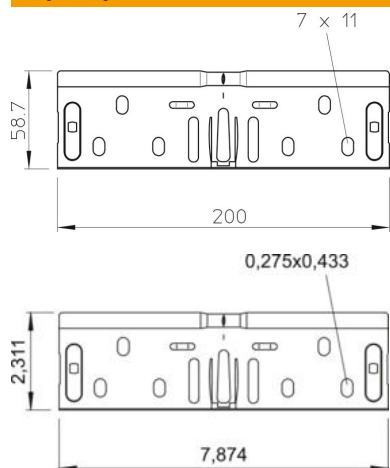

Karta charakterystyki technicznej

Komplet łączników wzdluznych FS

Numery katalogowe: 6068154

Łącznik prosty, bezśrubowy do połączeń koryt kablowych i kształtek o wysokości boku 60 mm.
Ciągłość elektryczna jest zapewniona bez potrzeby stosowania połączeń śrubowych.

St stal

FS ocynkowane metodą Sendzimira

Dane podstawow

Numery katalogowe	6068154
Typ	RV 610 FS
Oznaczenie 1	Komplet łączników wzdluznych
Oznaczenie 2	do korytka kablowego
Wytwórca	OBO
Wymiar	60x100
Materiał	Stal
Powierzchnia	cynkowana metodą Sendzimira
Norma powierzchni	DIN EN 10346
Najmniejsza jednostka sprzedaży	10
Jednostka opakowania	Sztuk
Ciężar	19,4 kg
Jednostka wagi	kg/100 szt.

Karta charakterystyki technicznej

Komplet łączników wzdłużnych FS

Numery katalogowe: 6068154

Wymiary

Wymiar	200 x 58,7
Długość	200 mm
Szerokość	100 mm
Szerokość	4 in
Wysokość	60 mm
Wysokość	2 in
Grubość blachy	0,75 mm

Dane techniczne

Wykonanie	Łącznik wzdłużny
Podtrzymanie funkcji	tak
Odpowiednie do korytka siatkowego	brak
Odpowiednie do drabiny kablowej	brak
Odpowiedni do korytka kablowego	tak
Odpowiednie do wysokości kablowego systemu nośnego	60 mm
Łącznik przegubowy poziomy	brak
Łącznik przegubowy pionowy	brak
Stal nierdzewna, wytrawiana	brak
Rodzaj połączenia	Łącznik bezśrubowy