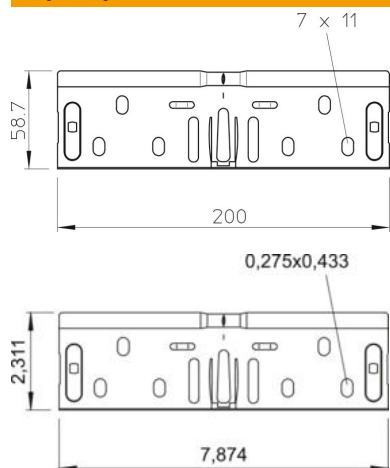

### Dane podstawow

Numery katalogowe	6068162
Typ	RV 615 FS
Oznaczenie 1	Komplet łączników wzdłużnych
Oznaczenie 2	do korytka kablowego
Wytwórca	OBO
Wymiar	60x150
Materiał	Stal
Powierzchnia	cynkowana metodą Sendzimira
Norma powierzchni	DIN EN 10346
Najmniejsza jednostka sprzedaży	10
Jednostka opakowania	Sztuk
Ciężar	20,7 kg
Jednostka wagi	kg/100 szt.

### Wymiary

Wymiar	200 x 58,7
Długość	200 mm
Szerokość	150 mm
Szerokość	6 in
Wysokość	60 mm
Wysokość	2 in
Grubość blachy	0,75 mm