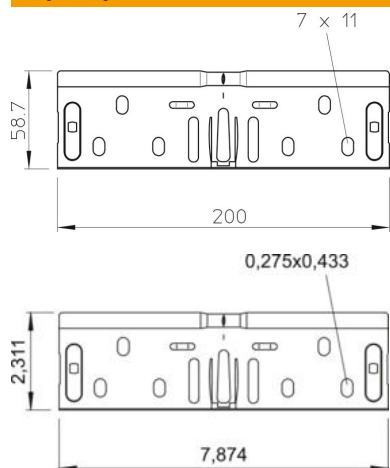

### Dane podstawow

Numery katalogowe	6068170
Typ	RV 620 FS
Oznaczenie 1	Komplet łączników wzdluznych
Oznaczenie 2	do korytka kablowego
Wytwórca	OBO
Wymiar	60x200
Materiał	Stal
Powierzchnia	cynkowana metodą Sendzimira
Norma powierzchni	DIN EN 10346
Najmniejsza jednostka sprzedaży	10
Jednostka opakowania	Sztuk
Ciężar	20,9 kg
Jednostka wagi	kg/100 szt.

### Wymiary

Wymiar	200 x 58,7
Długość	200 mm
Szerokość	200 mm
Szerokość	8 in
Wysokość	60 mm
Wysokość	2 in
Grubość blachy	0,75 mm