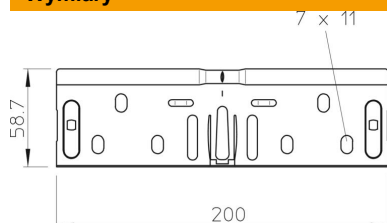

Karta charakterystyki technicznej

Komplet łączników wzdłużnych FS

Numery katalogowe: 6068197

Łącznik prosty, bezśrubowy do połączeń koryt kablowych i kształtek o wysokości boku 60 mm.
Ciągłość elektryczna jest zapewniona bez potrzeby stosowania połączeń śrubowych.

St stal

FS ocynkowane metodą Sendzimira

Dane podstawow

Numery katalogowe	6068197
Typ	RV 640 FS
Oznaczenie 1	Komplet łączników wzdłużnych
Oznaczenie 2	do korytka kablowego
Wytwórca	OBO
Wymiar	60x400
Materiał	Stal
Powierzchnia	cynkowana metodą Sendzimira
Norma powierzchni	DIN EN 10346
Najmniejsza jednostka sprzedaży	10
Jednostka opakowania	Sztuk
Ciężar	32,2 kg
Jednostka wagi	kg/100 szt.

Wymiary

Wymiar	200 x 58,7
Długość	200 mm
Szerokość	400 mm
Szerokość	16 in
Wysokość	60 mm
Wysokość	2 in
Grubość blachy	0,75 mm

Karta charakterystyki technicznej

Komplet łączników wzdłużnych FS

Numery katalogowe: 6068197