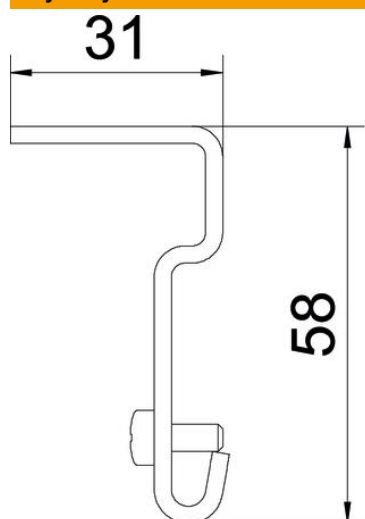

## Uchwyt boczny FS

Numery katalogowe: 6015336

Wspornik boczny do bocznego podwieszania korytka siatkowego.

**St** stal

**FS** ocynkowane metodą Sendzimira

### Dane podstawow

Numery katalogowe	6015336
Typ	SH M10 FS
Oznaczenie 1	Wspornik boczny
Oznaczenie 2	do korytek siatkowych
Wytwórca	OBO
Wymiar	58x31
Materiał	Stal
Powierzchnia	cynkowana metodą Sendzimira
Norma powierzchni	DIN EN 10346
Najmniejsza jednostka sprzedaży	50
Jednostka opakowania	Sztuk
Ciężar	5,8 kg
Jednostka wagi	kg/100 szt.

### Wymiary

Wymiar	31 x 58
--------	---------

### Dane techniczne

Podtrzymanie funkcji	brak
Średnica otworu	11 mm
Stal nierdzewna, wytrawiana	brak