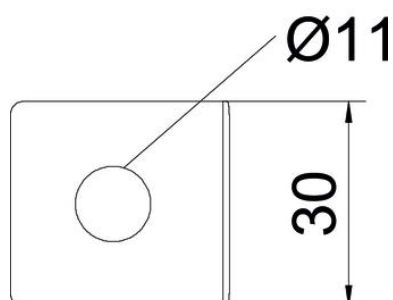

### Dane podstawow

Numery katalogowe	6015336
Typ	SH M10 FS
Oznaczenie 1	Wspornik boczny
Oznaczenie 2	do korytek siatkowych
Wytwórca	OBO
Wymiar	58x31
Materiał	Stal
Powierzchnia	cynkowana metodą Sendzimira
Norma powierzchni	DIN EN 10346
Najmniejsza jednostka sprzedaży	50
Jednostka opakowania	Sztuk
Ciężar	5,8 kg
Jednostka wagi	kg/100 szt.

### Wymiary

Wymiar	31 x 58
--------	---------

### Dane techniczne

Podtrzymanie funkcji	brak
Średnica otworu	11 mm
Stal nierdzewna, wytrawiana	brak