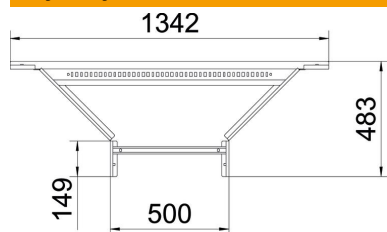

### Dane podstawow

Numery katalogowe	6225958
Typ	SLAA 1150 R3 FT
Oznaczenie 1	Trójnik dostawny
Oznaczenie 2	do drabinek kablowych
Wytwórca	OBO
Wymiar	110x500
Materiał	Stal
Powierzchnia	cynkowana metodą zanurzeniową
Norma powierzchni	DIN EN ISO 1461
Najmniejsza jednostka sprzedaży	1
Jednostka opakowania	Sztuk
Ciężar	617 kg
Jednostka wagi	kg/100 szt.

### Wymiary

Szerokość	500 mm
Wysokość	110 mm
Wymiar B	500 mm
Wymiar R	300 mm