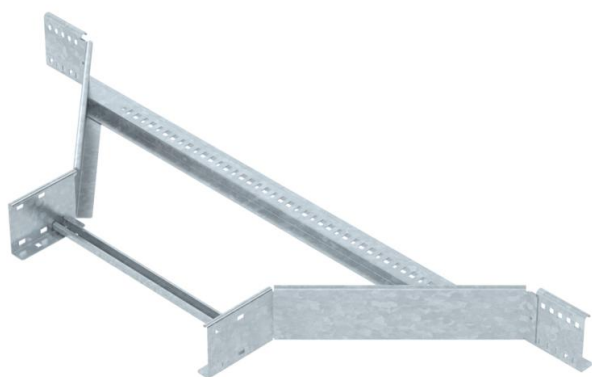

## Trójnik dostawny 110 FT

Numery katalogowe: 6225958

Trójnik dostawny, z przyspawanymi szczeblami do wszystkich typów drabin kablowych o wysokości boku 110 mm.  
Łączniki w potrzebnej ilości należy zamawiać osobno.

CE

St stal

FT = ocynk ogniowo-zanurzeniowy

### Dane podstawow

Numery katalogowe	6225958
Typ	SLAA 1150 R3 FT
Oznaczenie 1	Trójnik dostawny
Oznaczenie 2	do drabinek kablowych
Wytwórca	OBO
Wymiar	110x500
Materiał	Stal
Powierzchnia	cynkowana metodą zanurzeniową
Norma powierzchni	DIN EN ISO 1461
Najmniejsza jednostka sprzedaży	1
Jednostka opakowania	Sztuk
Ciężar	617 kg
Jednostka wagi	kg/100 szt.

### Wymiary

Szerokość	500 mm
Wysokość	110 mm
Wymiar B	500 mm
Wymiar R	300 mm