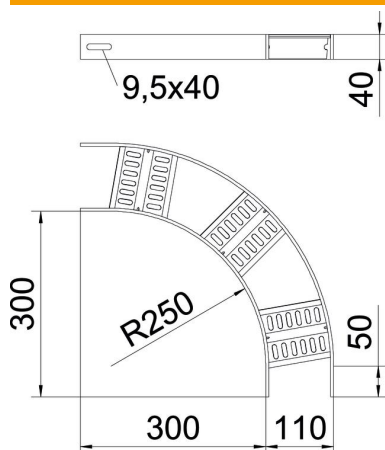

Karta charakterystyki technicznej

Łuk 90° ze szczębłem Z SG

Numery katalogowe: 7098976

Łuk 90° drabin kablowych morskich typu SLZ o wysokości boku 40 mm, ze spawanymi, perforowanymi szczębłami typu Z.

Łączniki w potrzebnej ilości należy zamawiać osobno.

CE

St stal

SG gruntowane do spawania

Dane podstawow

Numery katalogowe	7098976
Typ	SLZB 90 100 SG
Oznaczenie 1	Łuk 90°
Oznaczenie 2	ze szczębłem typu Z
Wytwórca	OBO
Wymiar	B110mm
Materiał	Stal
Powierzchnia	gruntowane do spawania
Norma powierzchni	
Najmniejsza jednostka sprzedaży	1
Jednostka opakowania	Sztuk
Ciężar	222,2 kg
Jednostka wagi	kg/100 szt.

Karta charakterystyki technicznej

Łuk 90° ze szczebłem Z SG

Numery katalogowe: 7098976

Wymiary

Szerokość	100 mm
Wysokość	40 mm

Dane techniczne

Wygięcie (kąt)	90°
Wersja szczebli	Profil perforowany
Wykonanie profilu bocznego	płaski profil
Wersja połączenia	bez łącznika
Podtrzymanie funkcji	brak
Zmiana kierunku	poziomy
Stal nierdzewna, wytrawiana	brak
Zawias	brak
Perforacja boczna	brak
Wykonanie szerokorozpiętościowe	brak