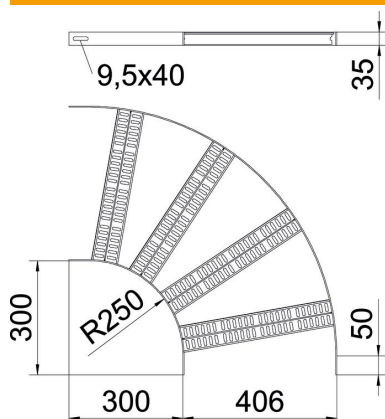

Karta charakterystyki technicznej

Łuk 90° ze szczębłem Z FT

Numery katalogowe: 7099228

Łuk 90° do drabinek kablowych morskich typu SLZ L o wys. boku 35 mm, ze spawanymi, perforowanymi Z-szczęblami.

Łączniki w potrzebnej ilości należy zamawiać osobno.

CE

St stal

FT = ocynk ogniowo-zanurzeniowy

Dane podstawow

Numery katalogowe	7099228
Typ	SLZB L 90 400 FT
Oznaczenie 1	Łuk 90°
Oznaczenie 2	ze szczębłem typu Z
Wytwórca	OBO
Wymiar	B406mm
Materiał	Stal
Powierzchnia	cynkowana metodą zanurzeniową
Norma powierzchni	DIN EN ISO 1461
Najmniejsza jednostka sprzedaży	1
Jednostka opakowania	Sztuk
Ciężar	221 kg
Jednostka wagi	kg/100 szt.

Karta charakterystyki technicznej

Łuk 90° ze szczebłem Z FT

Numery katalogowe: 7099228

Wymiary

Szerokość	400 mm
Wysokość	35 mm

Dane techniczne

Wygięcie (kąt)	90°
Wersja szczebli	Profil perforowany
Wykonanie profilu bocznego	płaski profil
Wersja połączenia	bez łącznika
Podtrzymanie funkcji	brak
Zmiana kierunku	poziomy
Stal nierdzewna, wytrawiana	brak
Zawias	brak
Perforacja boczna	brak
Wykonanie szerokokorozpiętościowe	brak