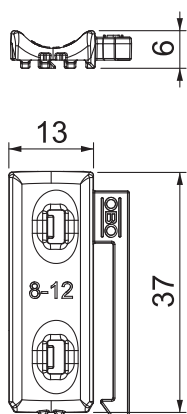

## Kontrwanienska uniwersalna, plastikowa

Nr kat. 1198012

Niezależnie od szyny, uniwersalne zastosowanie poprzez naciśnięcie jednej nogi zacisku. Dzięki компактowemu kształtowi z tyłu można go połączyć w podwójną wannę. Możliwy jest późniejszy montaż bez demontażu zacisku.

### Dane podstawowe

Nr kat.	1198012
Typ	2058UW 12 LGR
Dostępny od	15.05.2019
Wymiar	8-12mm
Kolor	jasnoszary
Numer RAL	7035
Materiał	Polipropylen
Skrót materiału	PP
Najmniejsza jednostka sprzedaży (MOQ)	100 szt.
Waga	0,17 kg/100 szt.

### Dane techniczne

Wymiar B	18,50 mm
Wymiar H	5,80 mm
Wymiar L	37,00 mm
Wersja wanienki/obejmy	Kontrwanienska
Przeznaczony do kabli o średnicy maks.	12,00 mm
Zakres mocowania D	8,00 - 12,00 mm