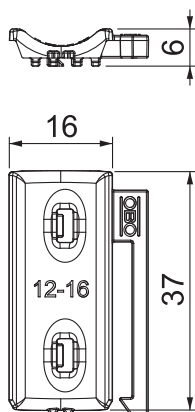

Karta charakterystyki technicznej

Kontrwanienska uniwersalna, plastikowa

Nr kat. 1198016

Niezależnie od szyny, uniwersalne zastosowanie poprzez naciśnięcie jednej nogi zacisku. Dzięki компактowemu kształtowi z tyłu można go połączyć w podwójną wannę. Możliwy jest późniejszy montaż bez demontażu zacisku.

PP Polipropylen

Dane podstawowe

Nr kat.	1198016
Typ	2058UW 16 LGR
Dostępny od	15.05.2019
Wymiar	12-16mm
Kolor	jasnoszary
Numer RAL	7035
Materiał	Polipropylen
Skrót materiału	PP
Najmniejsza jednostka sprzedaży (MOQ)	100 szt.
Waga	0,21 kg/100 szt.

Dane techniczne

Wymiar B	21,50 mm
Wymiar H	5,80 mm
Wymiar L	37,00 mm
Wersja wanienki/obejmy	Kontrwanienska
Przeznaczony do kabli o średnicy maks.	16,00 mm
Zakres mocowania D	12,00 - 16,00 mm