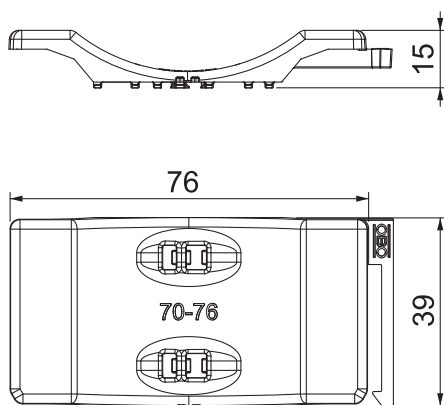

Karta charakterystyki technicznej

Kontrwanienska uniwersalna, plastikowa

Nr kat. 1198076

Niezależnie od szyny, uniwersalne zastosowanie poprzez naciśnięcie jednej nogi zacisku. Dzięki компактowemu kształtowi z tyłu można go połączyć w podwójną wannę. Możliwy jest późniejszy montaż bez demontażu zacisku.

PP Polipropylen

Dane podstawowe

Nr kat.	1198076
Typ	2058UW 76 LGR
Dostępny od	15.05.2019
Wymiar	70-76mm
Kolor	jasnoszary
Numer RAL	7035
Materiał	Polipropylen
Skrót materiału	PP
Najmniejsza jednostka sprzedaży (MOQ)	25 szt.
Waga	0,94 kg/100 szt.

Dane techniczne

Wymiar B	81,50 mm
Wymiar H	12,30 mm
Wymiar L	40,00 mm
Wersja wanienki/obejmy	Kontrwanienska
Przeznaczony do kabli o średnicy maks.	76,00 mm
Zakres mocowania D	70,00 - 76,00 mm