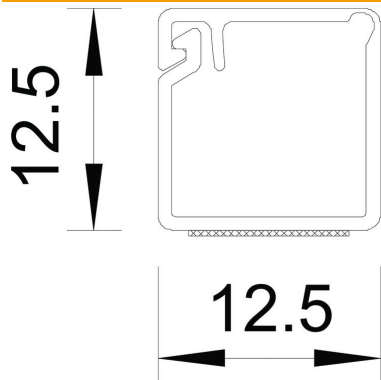

Karta charakterystyki technicznej

Mini kanał z taśmą samoprzylepną i pokrywą z zawiasami
MD12

Numery katalogowe: 6150284

Mini kanał z taśmą samoprzylepną i pokrywą z zawiasami.
Po zdjęciu folii umieszczonej na spodzie, kanały WDK można przyklejać bezpośrednio do ściany.

PVC polichlorek winylu

Dane podstawowe

Numery katalogowe	6150284
Typ	WDKMD12RW
Oznaczenie 1	Minikanał z folią przylepną
Oznaczenie 2	i górna część z zawiasami
Wytwórca	OBO
Wymiar	12x12x2000
Kolor	czysta biel; RAL 9010
Materiał	Polichlorek winylu
Najmniejsza jednostka sprzedaży	2
Jednostka opakowania	Metr
Ciężar	7 kg
Jednostka wagi	kg/100 m

Karta charakterystyki technicznej

Mini kanał z taśmą samoprzylepną i pokrywą z zawiasami MD12

Numery katalogowe: 6150284

Wymiary

Długość	2 000 mm
Szerokość	12,5 mm
Wysokość	12,5 mm

Dane techniczne

Ilość stałych przegród	0
Ilość wsuwanych przegród	0
Wersja pokrywy kanałów instalacyjnych	z zawiasami filmowymi
Rodzaj mocowania	Samoprzylepny
Perforacja dna	0
Podtrzymanie funkcji	brak
Bezhalogenowy	brak
Klamra mocująca kable	brak
Łącznik kanału EÜK	brak
Dostawa w rolkach	brak
Przekrój poprzeczny	103 mm ²
Folia ochronna	brak