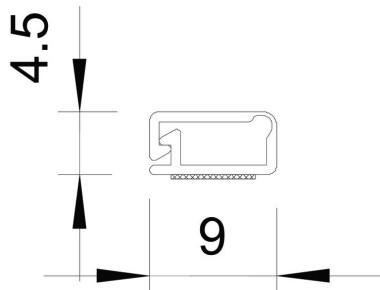

Karta charakterystyki technicznej

Mini kanał z taśmą samoprzylepną i pokrywą z zawiasami MD4

Numery katalogowe: 6150268

Mini kanał z folią klejącą i zawiasami.
Po zdjęciu folii umieszczonej na spodzie, kanały WDK można przyklejać bezpośrednio do ściany.

PVC polichlorek winylu

Dane podstawowe

Numery katalogowe	6150268
Typ	WDKMD4RW
Oznaczenie 1	Minikanał z folią przylepną
Oznaczenie 2	i górna część z zawiasami
Wytwórca	OBO
Wymiar	4,5x9x2000
Kolor	czysta biel; RAL 9010
Materiał	Polichlorek winylu
Najmniejsza jednostka sprzedaży	2
Jednostka opakowania	Metr
Ciężar	3,3 kg
Jednostka wagi	kg/100 m

Karta charakterystyki technicznej

Mini kanał z taśmą samoprzylepną i pokrywą z zawiasami MD4

Numery katalogowe: 6150268

Wymiary

Długość	2 000 mm
Szerokość	9 mm
Wysokość	4,5 mm

Dane techniczne

Ilość stałych przegród	0
Ilość wsuwanych przegród	0
Wersja pokrywy kanałów instalacyjnych	z zawiasami filmowymi
Rodzaj mocowania	Samoprzylepny
Perforacja dna	0
Podtrzymanie funkcji	brak
Bezhalogenowy	brak
Klamra mocująca kable	brak
Łącznik kanału EÜK	brak
Dostawa w rolkach	brak
Przekrój poprzeczny	19 mm ²
Folia ochronna	brak