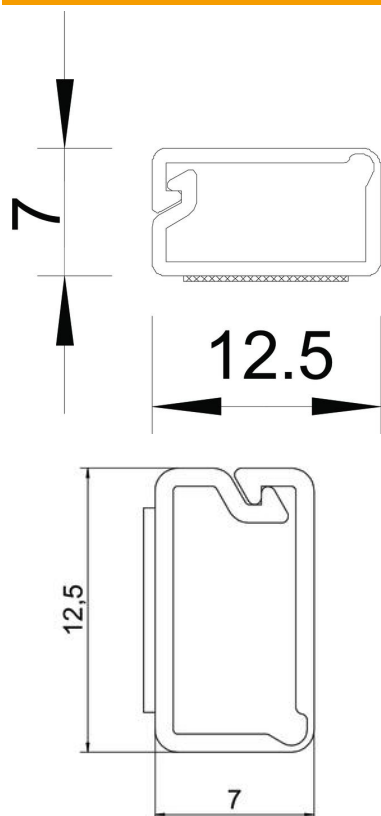

Karta charakterystyki technicznej

Mini kanał z taśmą samoprzylepną i pokrywą z zawiasami
MD7

Numery katalogowe: 6150276

Mini kanał z taśmą samoprzylepną i pokrywą z zawiasami.
Po zdjęciu folii umieszczonej na spodzie, kanały WDK można przyklejać bezpośrednio do ściany.

PVC polichlorek winylu

Dane podstawow

Numery katalogowe	6150276
Typ	WDKMD7RW
Oznaczenie 1	Minikanał z folią przylepną
Oznaczenie 2	i górna część z zawiasami
Wytwórca	OBO
Wymiar	7x12,5x2000
Kolor	czysta biel; RAL 9010
Materiał	Polichlorek winylu
Najmniejsza jednostka sprzedaży	2
Jednostka opakowania	Metr
Ciężar	5 kg
Jednostka wagi	kg/100 m

Karta charakterystyki technicznej

Mini kanał z taśmą samoprzylepną i pokrywa z zawiasami MD7

Numery katalogowe: 6150276

Wymiary

Długość	2 000 mm
Szerokość	12,5 mm
Wysokość	7 mm

Dane techniczne

Ilość stałych przegród	0
Ilość wsuwanych przegród	0
Wersja pokrywy kanałów instalacyjnych	z zawiasami filmowymi
Rodzaj mocowania	Samoprzylepny
Perforacja dna	0
Podtrzymanie funkcji	brak
Bezhalogenowy	brak
Klamra mocująca kable	brak
Łącznik kanału EÜK	brak
Dostawa w rolkach	brak
Przekrój poprzeczny	49 mm ²
Folia ochronna	brak