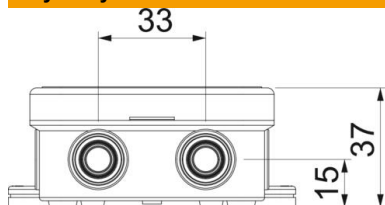

Karta charakterystyki technicznej

Puszka odgałęźna A 8

Numery katalogowe: 2000059

Stopień ochrony IP55, napięcie znamionowe 690 V, przekrój znamionowy 2,5 mm², 7 wejść kabli o średnicach 5-14 mm.

Osłona zacisków.

Wymiary: 75 x 75 x 36,2 mm

Wymiary wewnętrzne: 65 x 65 x 32 mm

1 narzędzie tnące na 10 puszek

PE Polietylen

Dane podstawow

Numery katalogowe	2000059
Typ	A 8 HF RO
Oznaczenie 1	Puszka odgałęźna
Wytwórca	OBO
Wymiar	75x75x36
Kolor	czerwony
Materiał	Polietylen
Najmniejsza jednostka sprzedaży	10
Jednostka opakowania	Sztuk
Ciężar	5,14 kg
Jednostka wagi	kg/100 szt.
Ślad węglowy CO ₂ (GWP) od kołyski po bramę	0,1028 kg CO ₂ e / 1 Sztuka

Karta charakterystyki technicznej

Puszka odgałęźna A 8

Numery katalogowe: 2000059

Wymiary

Długość	75 mm
Szerokość	75 mm
Wysokość	36,7 mm

Dane techniczne

Szeregowalny	tak
Liczba wlotów	7
Rodzaj wejścia	Kabel
Rodzaj wejścia	Przewód
Rodzaj przepustu w obudowie	Przetłoczenia pod dławiki
Napięcie izolacyjne Ui	660 V
Montaż	bez
Pokrywa	nieprzezroczyste
Zamocowanie pokrywy	zatraskowe
Wejście z tyłu	brak
Wejścia	7 wejść do kabli o śr 5-14 mm
Wersja zabezpieczona przed wybuchem	brak
Materiał samogasnący	zgodnie z VDE 0471/DIN 695 część 2-1, temperatura badania 650°C
Kształt	kwadratowa
Podtrzymanie funkcji	bez
Do strefy Ex	bez
do gazowych stref EX	bez
do pyłowych stref EX	bez
Bezhalogenowy	tak
Wymiary wewnętrzne w świetle	65x65x32 mm
Maks. Przekrój przewodu	2,5 mm ²
Z ekranem	brak
Z pokrywą	tak
Instalacja w ziemi	brak
Instalacja pod wodą	brak
Sposób montażu	Montaż ścienny/sufitowy

Karta charakterystyki technicznej

Puszka odgałęźna A 8

Numery katalogowe: 2000059

Dane techniczne

Przekrój znamionowy min.	2,5 mm ²
Napięcie znamionowe	690 V
Możliwość plombowania	brak
Stopień ochrony	IP 55
Zakres temperatur maks.	45 °C
Zakres temperatur min.	-5 °C
Przezroczysta pokrywa	brak
Rzadki	brak
Masa uszczelniająca w zestawie	brak
Odporne na warunki atmosferyczne	brak
Wersja pokrywy kablowej skrzynki rozgałęźnej	Pokrywa zaślepiająca