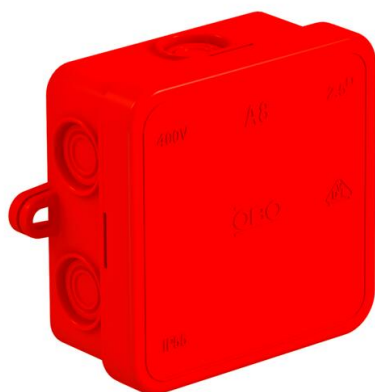

Karta charakterystyki technicznej

Puszka odgałęźna A 8

Numery katalogowe: 2000059

Stopień ochrony IP55, napięcie znamionowe 690 V, przekrój znamionowy 2,5 mm², 7 wejść kabli o średnicach 5-14 mm.

Osłona zacisków.

Wymiary: 75 x 75 x 36,2 mm

Wymiary wewnętrzne: 65 x 65 x 32 mm

1 narzędzie tnące na 10 puszek

PE Polietylen

Dane podstawow

Numery katalogowe	2000059
Typ	A 8 HF RO
Oznaczenie 1	Puszka odgałęźna
Wytwórca	OBO
Wymiar	75x75x36
Kolor	czerwony
Materiał	Polietylen
Najmniejsza jednostka sprzedaży	10
Jednostka opakowania	Sztuk
Ciężar	5,14 kg
Jednostka wagi	kg/100 szt.
Ślad węglowy CO ₂ (GWP) od kołyski po bramę	0,1028 kg CO ₂ e / 1 Sztuka

Karta charakterystyki technicznej

Puszka odgałęźna A 8

Numery katalogowe: 2000059

Wymiary

Długość	75 mm
Szerokość	75 mm
Wysokość	36,7 mm

Dane techniczne

Szeregowalny	tak
Liczba wlotów	7
Rodzaj wejścia	Kabel
Rodzaj wejścia	Przewód
Rodzaj przepustu w obudowie	Przetłoczenia pod dławiki
Napięcie izolacyjne Ui	660 V
Montaż	bez
Pokrywa	nieprzezroczyste
Zamocowanie pokrywy	zatraskowe
Wejście z tyłu	brak
Wejścia	7 wejść do kabli o śr 5-14 mm
Wersja zabezpieczona przed wybuchem	brak
Materiał samogasnący	zgodnie z VDE 0471/DIN 695 część 2-1, temperatura badania 650°C
Kształt	kwadratowa
Podtrzymanie funkcji	bez
Do strefy Ex	bez
do gazowych stref EX	bez
do pyłowych stref EX	bez
Bezhalogenowy	tak
Wymiary wewnętrzne w świetle	65x65x32 mm
Maks. Przekrój przewodu	2,5 mm ²
Z ekranem	brak
Z pokrywą	tak
Instalacja w ziemi	brak
Instalacja pod wodą	brak
Sposób montażu	Montaż ścienny/sufitowy