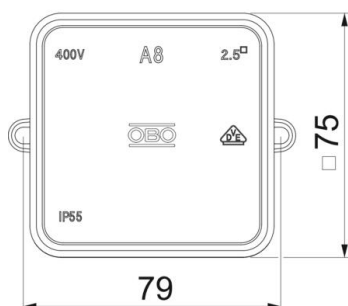

Karta charakterystyki technicznej

Puszka odgałęźna A 8

Numery katalogowe: 2000059

Stopień ochrony IP55, napięcie znamionowe 690 V, przekrój znamionowy 2,5 mm², 7 wejść kabli o średnicach 5-14 mm.

Osłona zacisków.

Wymiary: 75 x 75 x 36,2 mm

Wymiary wewnętrzne: 65 x 65 x 32 mm

1 narzędzie tnące na 10 puszek

PE Polietylen

Dane podstawow

Numery katalogowe	2000059
Typ	A 8 HF RO
Oznaczenie 1	Puszka odgałęźna
Wytwórca	OBO
Wymiar	75x75x36
Kolor	czerwony
Materiał	Polietylen
Najmniejsza jednostka sprzedaży	10
Jednostka opakowania	Sztuk
Ciężar	5,14 kg
Jednostka wagi	kg/100 szt.
Ślad węglowy CO ₂ (GWP) od kołyski po bramę	0,1028 kg CO ₂ e / 1 Sztuka

Karta charakterystyki technicznej

Puszka odgałęźna A 8

Numery katalogowe: 2000059

Wymiary

Długość	75 mm
Szerokość	75 mm
Wysokość	36,7 mm

Dane techniczne

Szeregowalny	tak
Liczba wlotów	7
Rodzaj wejścia	Kabel
Rodzaj wejścia	Przewód
Rodzaj przepustu w obudowie	Przetłoczenia pod dławiki
Napięcie izolacyjne Ui	660 V
Montaż	bez
Pokrywa	nieprzezroczyste
Zamocowanie pokrywy	zatraskowe
Wejście z tyłu	brak
Wejścia	7 wejść do kabli o śr 5-14 mm
Wersja zabezpieczona przed wybuchem	brak
Materiał samogasnący	zgodnie z VDE 0471/DIN 695 część 2-1, temperatura badania 650°C
Kształt	kwadratowa
Podtrzymanie funkcji	bez
Do strefy Ex	bez
do gazowych stref EX	bez
do pyłowych stref EX	bez
Bezhalogenowy	tak
Wymiary wewnętrzne w świetle	65x65x32 mm
Maks. Przekrój przewodu	2,5 mm ²
Z ekranem	brak
Z pokrywą	tak
Instalacja w ziemi	brak
Instalacja pod wodą	brak
Sposób montażu	Montaż ścienny/sufitowy

Karta charakterystyki technicznej

Puszka odgałęźna A 8

Numery katalogowe: 2000059

Dane techniczne

Przekrój znamionowy min.	2,5 mm ²
Napięcie znamionowe	690 V
Możliwość plombowania	brak
Stopień ochrony	IP 55
Zakres temperatur maks.	45 °C
Zakres temperatur min.	-5 °C
Przezroczysta pokrywa	brak
Rzadki	brak
Masa uszczelniająca w zestawie	brak
Odporne na warunki atmosferyczne	brak
Wersja pokrywy kablowej skrzynki rozgałęźnej	Pokrywa zaślepiająca