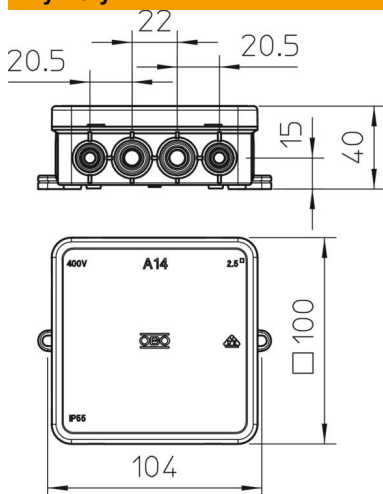

Osłona zacisków.

Wymiary: 100 x 100 x 40 mm

Wymiary wewnętrzne: 90 x 90 x 35 mm

1 narzędzie tnące na 10 puszek

PE Polietylen

Dane podstawow

Numery katalogowe	2000386
Typ	A 14 HF RO
Oznaczenie 1	Puszka odgałęźna
Wytwórca	OBO
Wymiar	100x100x38
Kolor	czerwony
Materiał	Polietylen
Najmniejsza jednostka sprzedaży	10
Jednostka opakowania	Sztuk
Ciężar	5,855 kg
Jednostka wagi	kg/100 szt.
Ślad węglowy CO ₂ (GWP) od kołyski po bramę	0,1559 kg CO ₂ e / 1 Sztuka

Karta charakterystyki technicznej

Puszka odgałęźna A 14

Numery katalogowe: 2000386

Wymiary

Długość	100 mm
Szerokość	100 mm
Wysokość	40 mm

Dane techniczne

Szeregowlany	tak
Liczba wlotów	16
Rodzaj wejścia	Kabel
Rodzaj wejścia	Przewód
Rodzaj przepustu w obudowie	Przetłoczenia pod dławiki
Napięcie izolacyjne Ui	690 V
Montaż	bez
Pokrywa	nieprzezroczyste
Zamocowanie pokrywy	zatraskowe
Wejście z tyłu	brak
Wejścia	8 wejść do kabli o śr 5-14 mm 8 wejść do kabli o śr 5-11 mm
Wersja zabezpieczona przed wybuchem	brak
Materiał samogasnący	zgodnie z VDE 0471/DIN 695 część 2-1, temperatura badania 650°C
Kształt	kwadratowa
Podtrzymanie funkcji	bez
Do strefy Ex	bez
do gazowych stref EX	bez
do pyłowych stref EX	bez
Bezhalogenowy	tak
Wymiary wewnętrzne w świetle	90x90x35 mm
Maks. Przekrój przewodu	2,5 mm ²
Z ekranem	brak
Z pokrywą	tak
Instalacja w ziemi	brak
Instalacja pod wodą	brak
Sposób montażu	Montaż ścienny/sufitowy
Przekrój znamionowy min.	2,5 mm ²
Napięcie znamionowe	690 V

Karta charakterystyki technicznej

Puszka odgałęźna A 14

Numery katalogowe: 2000386

Dane techniczne

Możliwość plombowania	brak
Stopień ochrony	IP 55
Zakres temperatur maks.	45 °C
Zakres temperatur min.	-5 °C
Przezroczysta pokrywa	brak
Rzadki	brak
Masa uszczelniająca w zestawie	brak
Odporne na warunki atmosferyczne	brak
Wersja pokrywy kablowej skrzynki rozgałęźnej	Pokrywa zaślepiająca