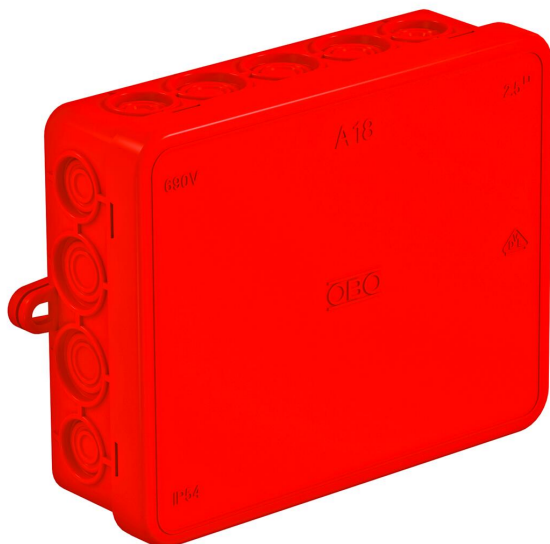

Karta charakterystyki technicznej

Puszka odgałęźna A 18

Numery katalogowe: 2000418

Stopień ochrony IP55, napięcie znamionowe 690 V, przekrój znamionowy 2,5 mm², 10 wejść przewodów o średnicy 5-14 mm

8 wejść przewodów o średnicy 5-11 mm.

Osłona zacisków.

Wymiary: 125 x 100 x 40 mm

Wymiary wewnętrzne: 115 x 90 x 35 mm

1 narzędzie tnące na 10 puszek

PE Polietylen

Dane podstawow

Numery katalogowe	2000418
Typ	A 18 HF RO
Oznaczenie 1	Puszka odgałęźna
Wytwórca	OBO
Wymiar	125x100x38
Kolor	czerwony
Materiał	Polietylen
Najmniejsza jednostka sprzedaży	10
Jednostka opakowania	Sztuk
Ciężar	6,957 kg
Jednostka wagi	kg/100 szt.
Ślad węglowy CO ₂ (GWP) od kołyski po bramę	0,1887 kg CO ₂ e / 1 Sztuka

Karta charakterystyki technicznej

Puszka odgałęźna A 18

Numery katalogowe: 2000418

Wymiary

Długość	125 mm
Szerokość	100 mm
Wysokość	40 mm

Dane techniczne

Szeregowlany	tak
Liczba wlotów	18
Rodzaj wejścia	Kabel
Rodzaj wejścia	Przewód
Rodzaj przepustu w obudowie	Przetłoczenia pod dławiki
Napięcie izolacyjne Ui	690 V
Montaż	bez
Pokrywa	nieprzezroczyste
Zamocowanie pokrywy	zatrzaskowe
Wejścia z tyłu	brak
Wejścia	10 wejść do kabli o śr 5-14 mm 8 wejść do kabli o śr 5-11 mm
Wersja zabezpieczona przed wybuchem	brak
Materiał samogasnący	zgodnie z VDE 0471/DIN 695 część 2-1, temperatura badania 650°C
Kształt	kwadratowa
Podtrzymanie funkcji	bez
Do strefy Ex	bez
do gazowych stref EX	bez
do pyłowych stref EX	bez
Bezhalogenowy	tak
Wymiary wewnętrzne w świetle	115x90x35 mm
Maks. Przekrój przewodu	2,5 mm ²
Z ekranem	brak
Z pokrywą	tak
Instalacja w ziemi	brak
Instalacja pod wodą	brak
Sposób montażu	Montaż ścienny/sufitowy
Przekrój znamionowy min.	2,5 mm ²
Napięcie znamionowe	690 V
Możliwość plombowania	brak
Stopień ochrony	IP 55