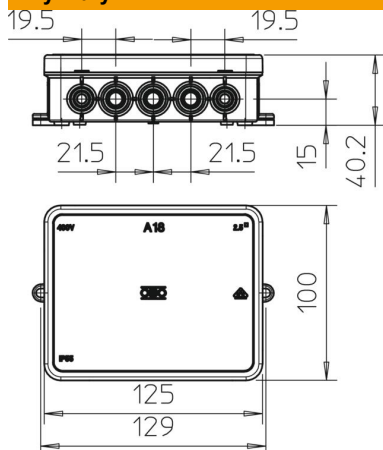

Osłona zacisków.

Wymiary: 125 x 100 x 40 mm

Wymiary wewnętrzne: 115 x 90 x 35 mm

1 narzędzie tnące na 10 puszek

PE Polietylen

Dane podstawow

Numery katalogowe	2000418
Typ	A 18 HF RO
Oznaczenie 1	Puszka odgałęźna
Wytwórca	OBO
Wymiar	125x100x38
Kolor	czerwony
Materiał	Polietylen
Najmniejsza jednostka sprzedaży	10
Jednostka opakowania	Sztuk
Ciężar	6,957 kg
Jednostka wagi	kg/100 szt.
Ślad węglowy CO ₂ (GWP) od kołyski po bramę	0,1887 kg CO ₂ e / 1 Sztuka

Karta charakterystyki technicznej

Puszka odgałęźna A 18

Numery katalogowe: 2000418

Wymiary

Długość	125 mm
Szerokość	100 mm
Wysokość	40 mm

Dane techniczne

Szeregowlany	tak
Liczba wlotów	18
Rodzaj wejścia	Kabel
Rodzaj wejścia	Przewód
Rodzaj przepustu w obudowie	Przetłoczenia pod dławiki
Napięcie izolacyjne Ui	690 V
Montaż	bez
Pokrywa	nieprzezroczyste
Zamocowanie pokrywy	zatrzaskowe
Wejścia z tyłu	brak
Wejścia	10 wejść do kabli o śr 5-14 mm 8 wejść do kabli o śr 5-11 mm
Wersja zabezpieczona przed wybuchem	brak
Materiał samogasnący	zgodnie z VDE 0471/DIN 695 część 2-1, temperatura badania 650°C
Kształt	kwadratowa
Podtrzymanie funkcji	bez
Do strefy Ex	bez
do gazowych stref EX	bez
do pyłowych stref EX	bez
Bezhalogenowy	tak
Wymiary wewnętrzne w świetle	115x90x35 mm
Maks. Przekrój przewodu	2,5 mm ²
Z ekranem	brak
Z pokrywą	tak
Instalacja w ziemi	brak
Instalacja pod wodą	brak
Sposób montażu	Montaż ścienny/sufitowy
Przekrój znamionowy min.	2,5 mm ²
Napięcie znamionowe	690 V
Możliwość plombowania	brak
Stopień ochrony	IP 55

Karta charakterystyki technicznej

Puszka odgałęźna A 18

Numery katalogowe: 2000418

Dane techniczne

Zakres temperatur maks.	45 °C
Zakres temperatur min.	-5 °C
Przezroczysta pokrywa	brak
Rzadki	brak
Masa uszczelniająca w zestawie	brak
Odporne na warunki atmosferyczne	brak
Wersja pokrywy kablowej skrzynki rozgałęźnej	Pokrywa zaślepiająca