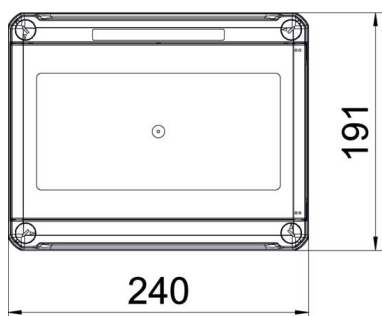

### Dane podstawow

Numery katalogowe	2008868
Typ	SDB 09L PC
Oznaczenie 1	Rozdzielnica
Oznaczenie 2	9 modułowa bez list. zacisk.
Wytwórca	OBO
Wymiar	240x191x125
Kolor	jasnoszary; RAL 7035
Materiał	Poliwęglan
Najmniejsza jednostka sprzedaży	1
Jednostka opakowania	Sztuk
Ciężar	108 kg
Jednostka wagi	kg/100 szt.
Ślad węglowy CO2 (GWP) od kołyski po bramę	3,8822 kg CO2e / 1 Sztuka

# Karta charakterystyki technicznej

Kleinverteiler 9 Teilungseinheiten, leer, Polycarbonat

Numery katalogowe: 2008868

## Wymiary

Długość	241 mm
Szerokość	191 mm
Wysokość	126 mm