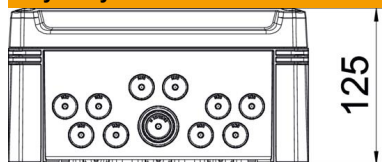

### Dane podstawow

Numery katalogowe	2008868
Typ	SDB 09L PC
Oznaczenie 1	Rozdzielnica
Oznaczenie 2	9 modułowa bez list. zacisk.
Wytwórca	OBO
Wymiar	240x191x125
Kolor	jasnoszary; RAL 7035
Materiał	Poliwęglan
Najmniejsza jednostka sprzedaży	1
Jednostka opakowania	Sztuk
Ciężar	108 kg
Jednostka wagi	kg/100 szt.
Ślad węglowy CO2 (GWP) od kołyski po bramę	3,8822 kg CO2e / 1 Sztuka

## Wymiary

Długość	241 mm
Szerokość	191 mm
Wysokość	126 mm