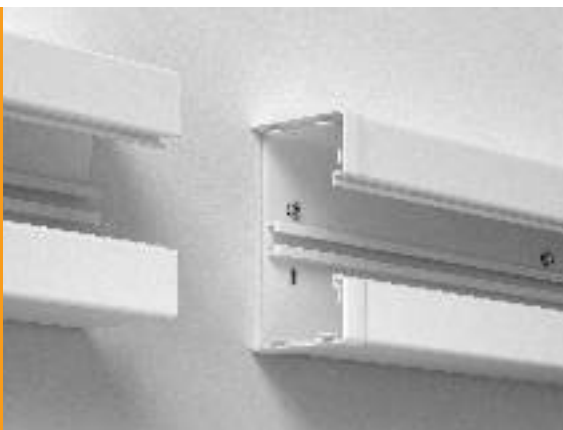

Szybki montaż

Przemysłana konstrukcja kształtek pozwala na szybki montaż.

Kształtki

Szeroka oferta akcesoriów jak naroża wewnętrzne i zewnętrzne, naroża płaskie, trójniki i inne, pozwala na estetyczne prowadzenie instalacji. Kształtki nakładane pasują zarówno do kanałów wykonanych z tworzywa jak również z aluminium.