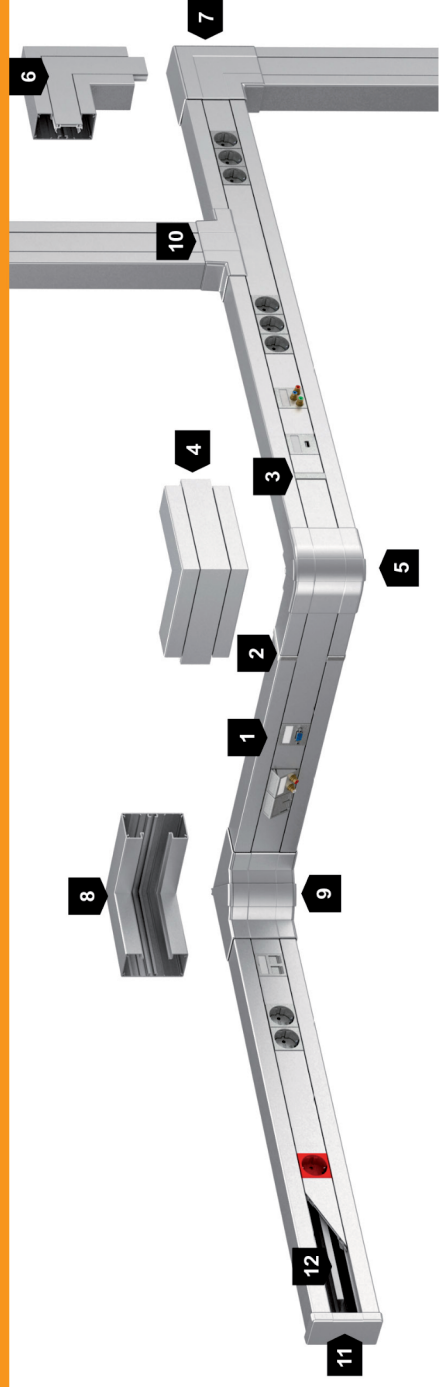

Przeгляд kanałów podparapetowych Rapid 45-2 wykonanych z aluminium

	1	2	3	4	5	6	7	8	9	10	11	12
GA53100 Wysokość kanału 53 mm, Szerokość kanału 100 mm	Kanał pod-parapetowy	Pokrywa styku kanału	Pokrywa styku kanału pokrywy	Naroże wewnętrzne	Naroże zewnętrzne, ruchome	Naroże płaskie	Naroże płaskie, nakładane	Naroże wewnętrzne	Naroże wewnętrzne, ruchome	Trójnik, adapter	Końcówka	Przegroda
	6112 40 3	6113 02 4	6113 03 4	6112 42 3	6113 05 4	6112 44 3	6113 09 4	6112 43 3	6113 07 4	6113 10 4	6113 11 4	6113 29 0
	6112 40 0	6113 02 0	6113 03 0	6112 42 0	6113 05 0	6112 44 0	6113 09 0	6112 43 0	6113 07 0	6113 10 0	6113 11 0	6113 29 0
GA53130 Wysokość kanału 53 mm, Szerokość kanału 130 mm	6112 50 3	6113 21 4	6113 03 4	6112 51 3	6113 23 4	6112 53 3	6113 27 4	6112 52 3	6113 25 4	6113 30 4	6113 28 4	6113 29 0
	6112 50 0	6113 21 0	6113 03 0	6112 51 0	6113 23 0	6112 53 0	6113 27 0	6112 52 0	6113 25 0	6113 30 0	6113 28 0	6113 29 0
GA53165 Wysokość kanału 53 mm, Szerokość kanału 165 mm	6112 60 3	6113 02 4	6113 03 4	6112 61 3	6113 42 4	6112 63 3	6113 46 4	6112 62 3	6113 44 4	6113 48 4	6113 47 4	6113 29 0
	6112 60 0	6113 02 0	6113 03 0	6112 61 0	6113 42 0	6112 63 0	6113 46 0	6112 62 0	6113 44 0	6113 48 0	6113 47 0	6113 29 0

Kolory: ☐ czysta biel ☐ eleksydowany Pełen system znajdzieszcie Państwo w Naszym katalogu LFS