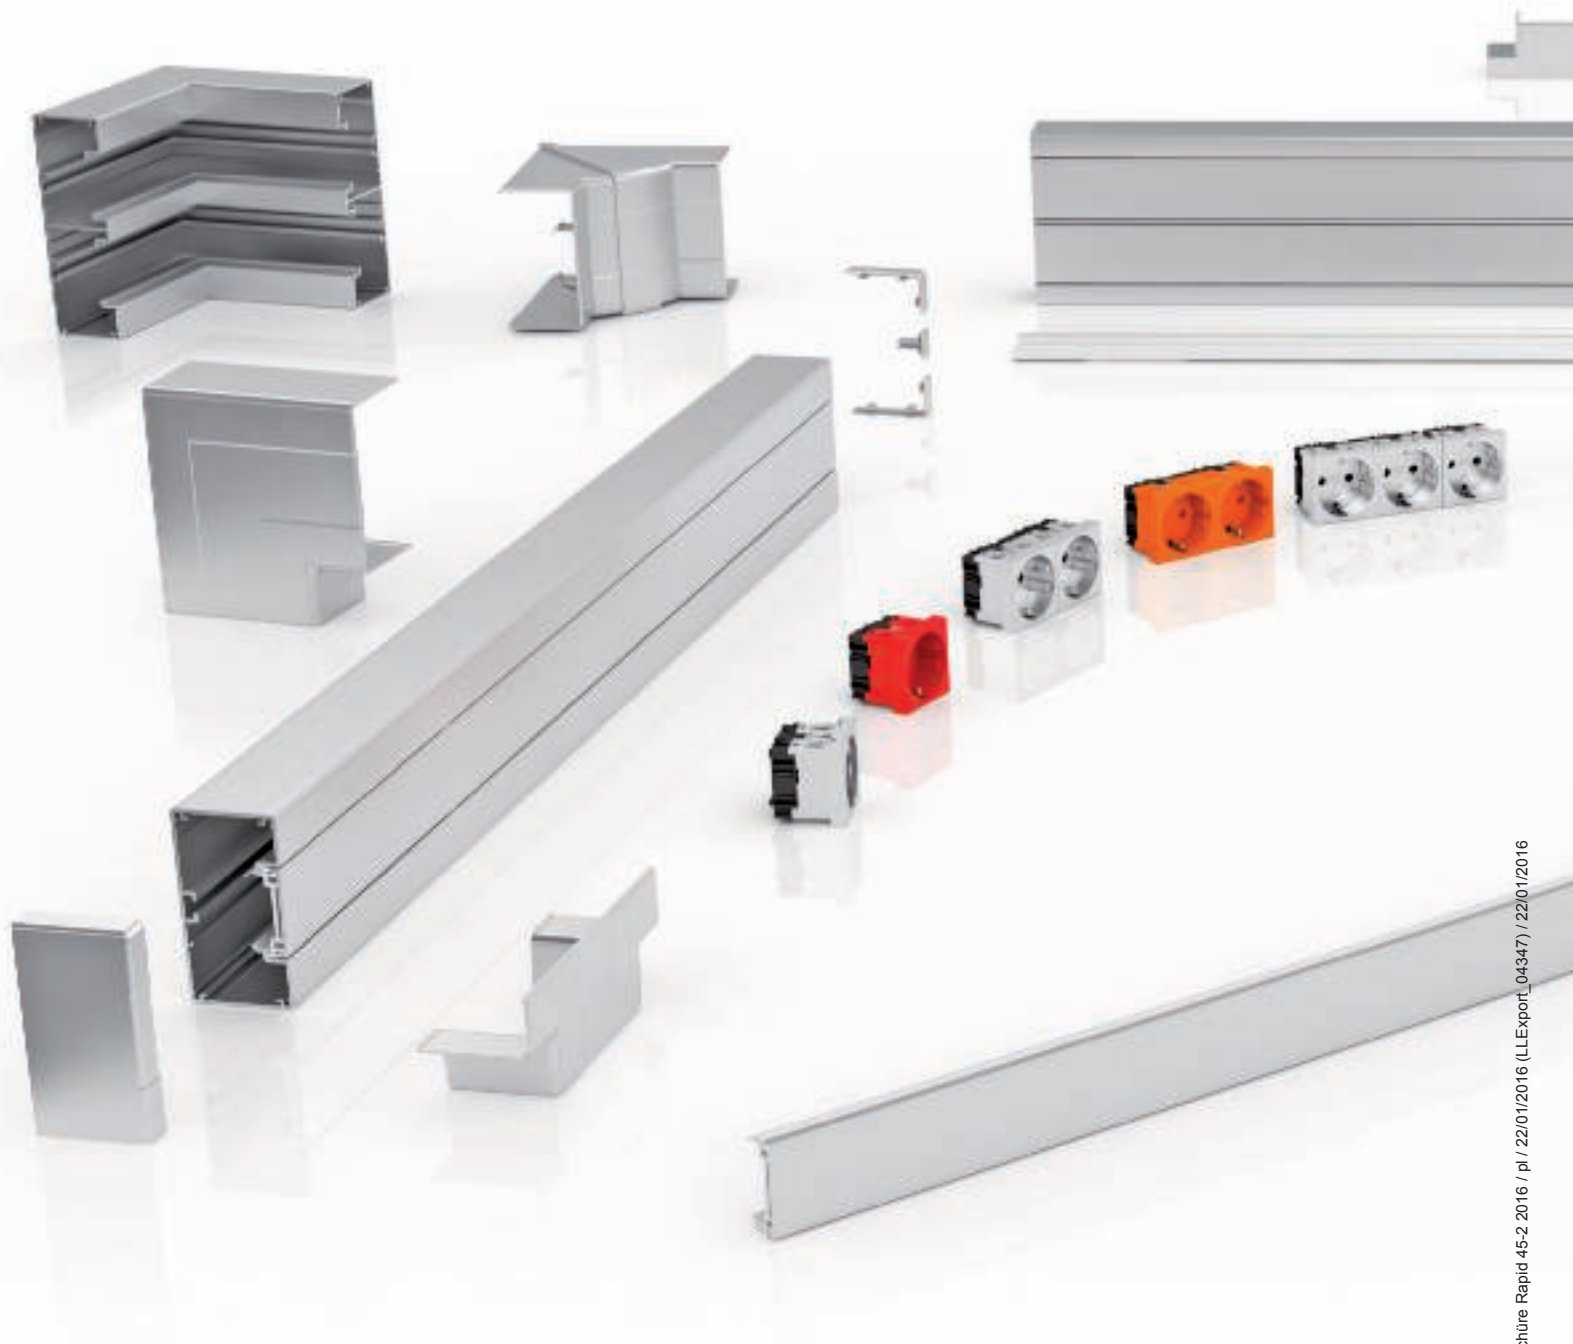

Jakość w każdym elemencie.

Rapid 45-2 z aluminium to zawsze eleganckie rozwiązanie dla biur i obszarów administracyjnych. Najwyższa jakość dopracowana w szczegółach.

Aluminium