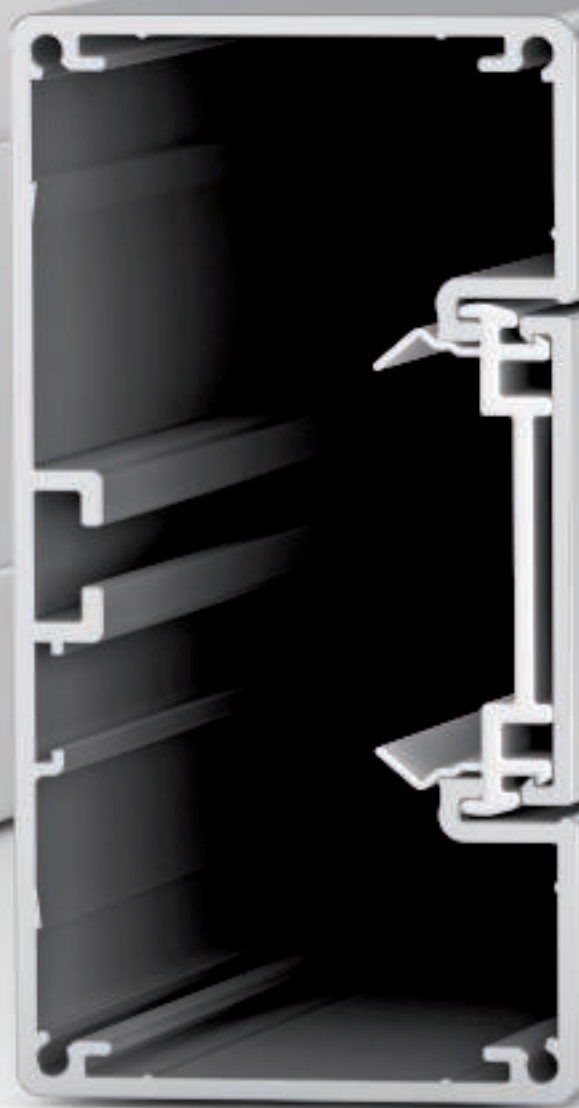

Aluminium

Montaż osprzętu

Wyłączniki, gniazda zasilające i moduły teleinformatyczne OBO serii Modul 45 i Modul 45connect można łatwo zamontować w profilu kanału. Kompaktowy system, który w razie potrzeby może być szybko i prosto uzupełniony o dodatkowe elementy.