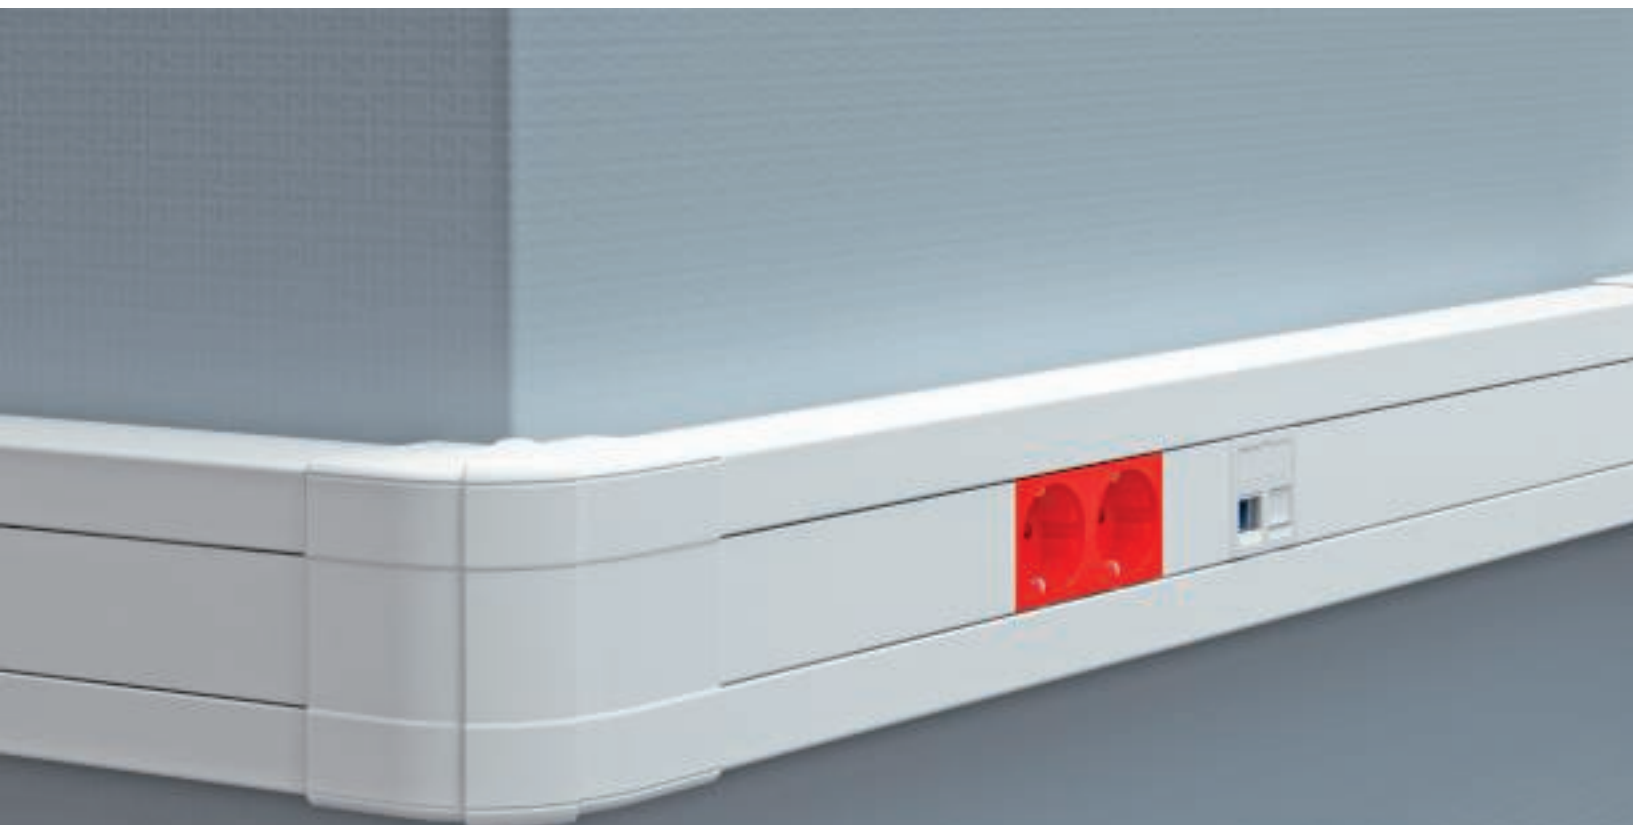

Nowy profil. Rapid 45-2 z tworzywa sztucznego

Estetyczny i funkcjonalny. Kanał podparapetowy Rapid 45-2 z tworzywa sztucznego to klasyczne rozwiązanie do prowadzenia instalacji w biurze. Nowa linia, proste formy, wysoka funkcjonalność.

Odkryj różnorodność
kanałów podparapetowych
Rapid 45-2.

OBO
BETTERMANN

Zintegrowana instalacja.

Zastosowanie Modul 45

Doskonale uzupełnienie Rapid 45-2: Osprzęt elektroinstalacyjny serii Modul 45 produkowany przez OBO. Wyłączniki, gniazda zasilające, moduły teleinformatyczne i elementy multimedialne są zaprojektowane do zastosowania w otoczeniu systemowym - praktyczna instalacja.

Wystarczy zakliknąć.

Klik

Zastosowanie Modul 45connect

Modul 45connect to innowacyjna oferta gniazd zasilających i adapterów do różnych zastosowań. Wysoka elastyczność jest zapewniona dzięki adapterom przyłączeniowym, łatwo zakładanym na gniazdach zasilających. Gniazda mogą być łączone w kombinacje gniazd bez dodatkowego okablowania. Kombinacje maksymalnie dwóch adapterów przyłączeniowych zostały przetestowane i zatwierdzone przez VDE. Możliwe są kombinacje gniazd w układzie od cztero do dziewięciokrotnych.

Nowy profil. Rapid 45-2 z tworzywa sztucznego.

Klasyczne rozwiązanie do prowadzenia instalacji w biurze. Odkryj różnorodność kanałów podparapetowych Rapid 45-2.

Wersje wykonania

Kanały Rapid 45-2 z tworzywa są oferowane w kolorach jasnoszarym oraz czysta biel. Dostępne w czterech szerokościach.