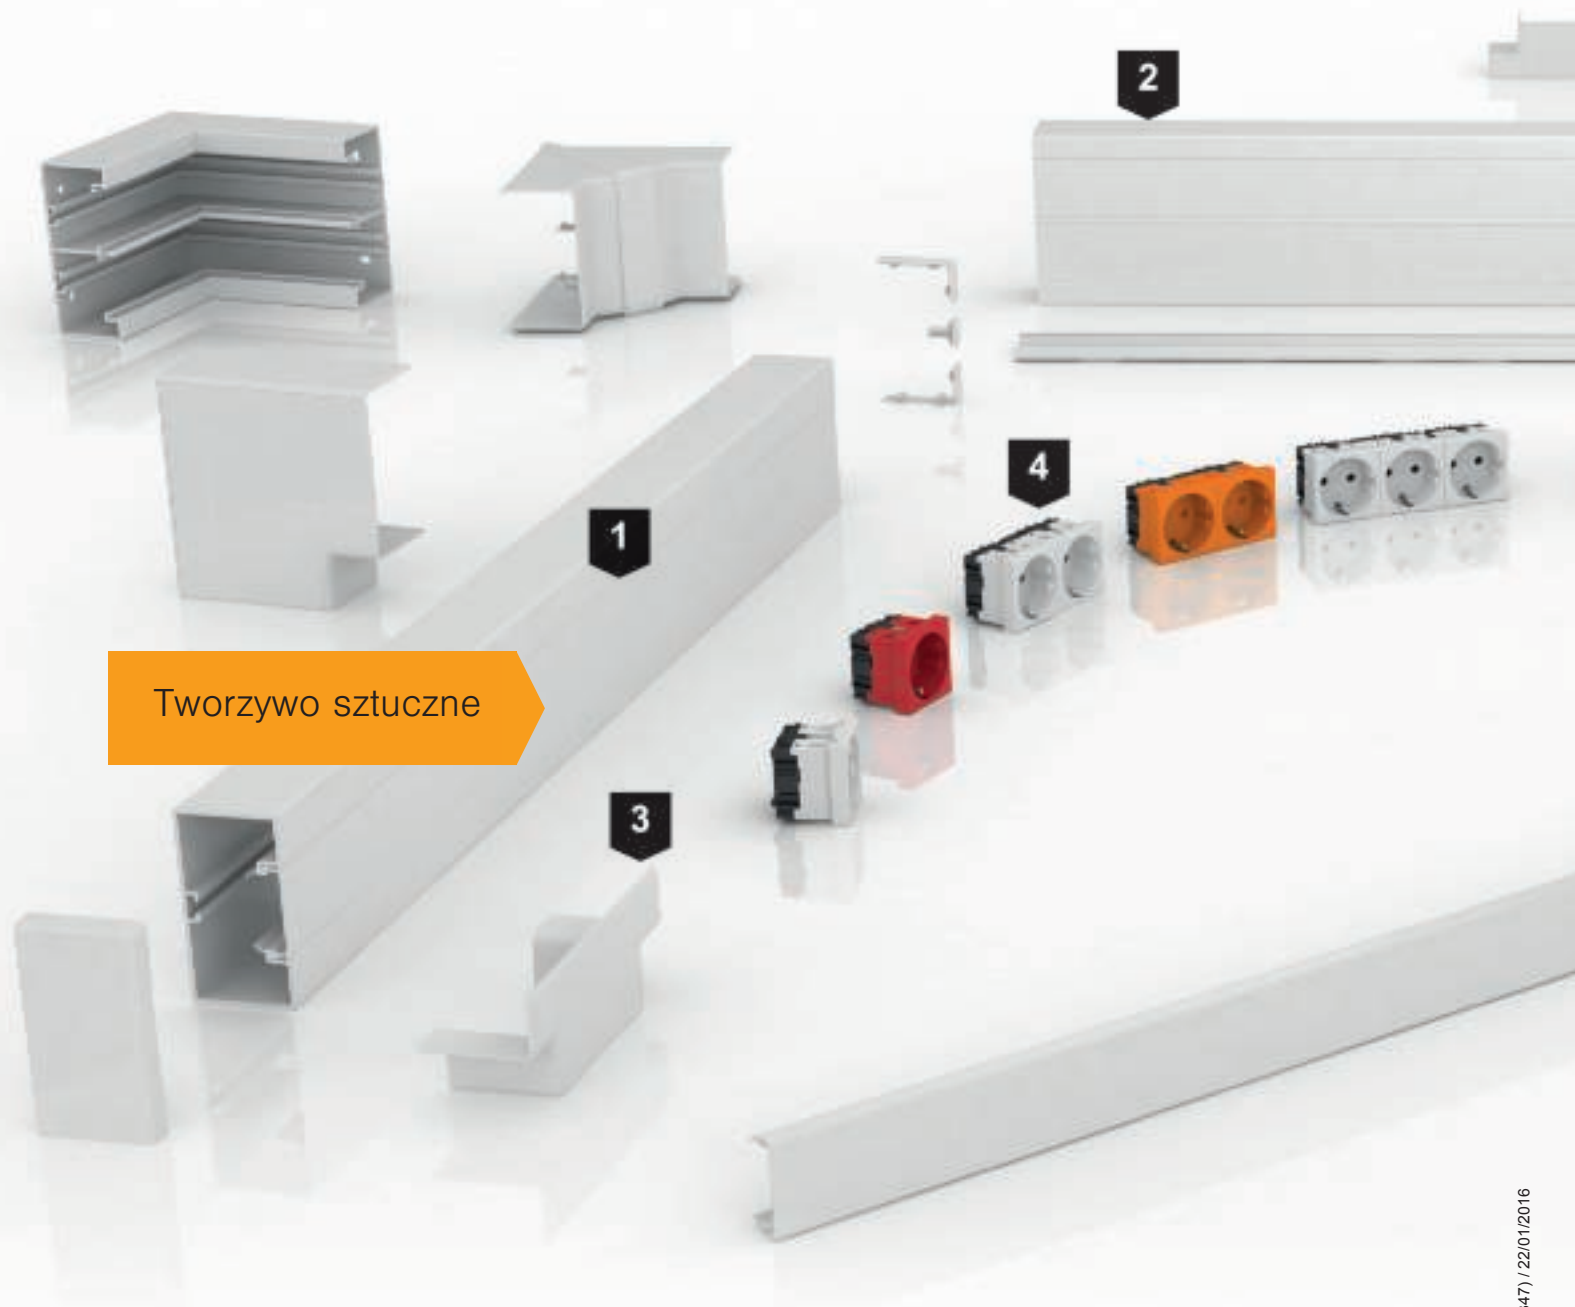

Nie ma potrzeby włączania ich do środków ochrony. Montaż i demontaż jest bardzo szybki i prosty.

Powierzchnia eloksydowana

W procesie anodowania metalowe powierzchnie są elektrycznie utleniane. Efektem jest twarda i odporna na zarysowania powierzchnia. W przeciwieństwie do innych procesów obróbki materiału nie są stosowane żadne, dodatkowe substancje. Finalnie:

Tworzywo sztuczne

1. Symetria Nowa linia

Szybki i łatwy montaż, niezawodna funkcjonalność i nowoczesne wzornictwo. To co wyróżnia nową generację Rapid 45-2.

2. Dodatkowe wymiary

Oferta kanałów podparapetowych Rapid 45-2 została rozszerzona o nowe wymiary. Kanały w wykonaniu z PCW oraz aluminium są teraz dostępne w szerokościach 100, 130 i 165 mm, z PCW dodatkowo 160 mm.

3. Innowacyjne kształtki

Innowacyjne kształtki unowocześniają i unifikują system Rapid 45-2. Nowy trójnik montuje się szybko i łatwo. Stosuje się go w połączeniu z kanałem instalacyjnym WDK40060 lub podparapetowym Rapid 45-2

4. Montaż bez narzędzi

Doskonałe połączenie z Rapid 45-2: Osprzęt elektroinstalacyjny OBO serii Modul 45-2 i Modul 45connect. Moduły wystarczy podłączyć i zakliknąć w otworze systemowym 45-mm. Przyłącza elektryczne gniazd zasilających wykonuje się przez zintegrowane szybkozłączki lub odpowiednie adaptory przyłączeniowe, dodatkowo stosując odciążenie ciągu dla przewodów.