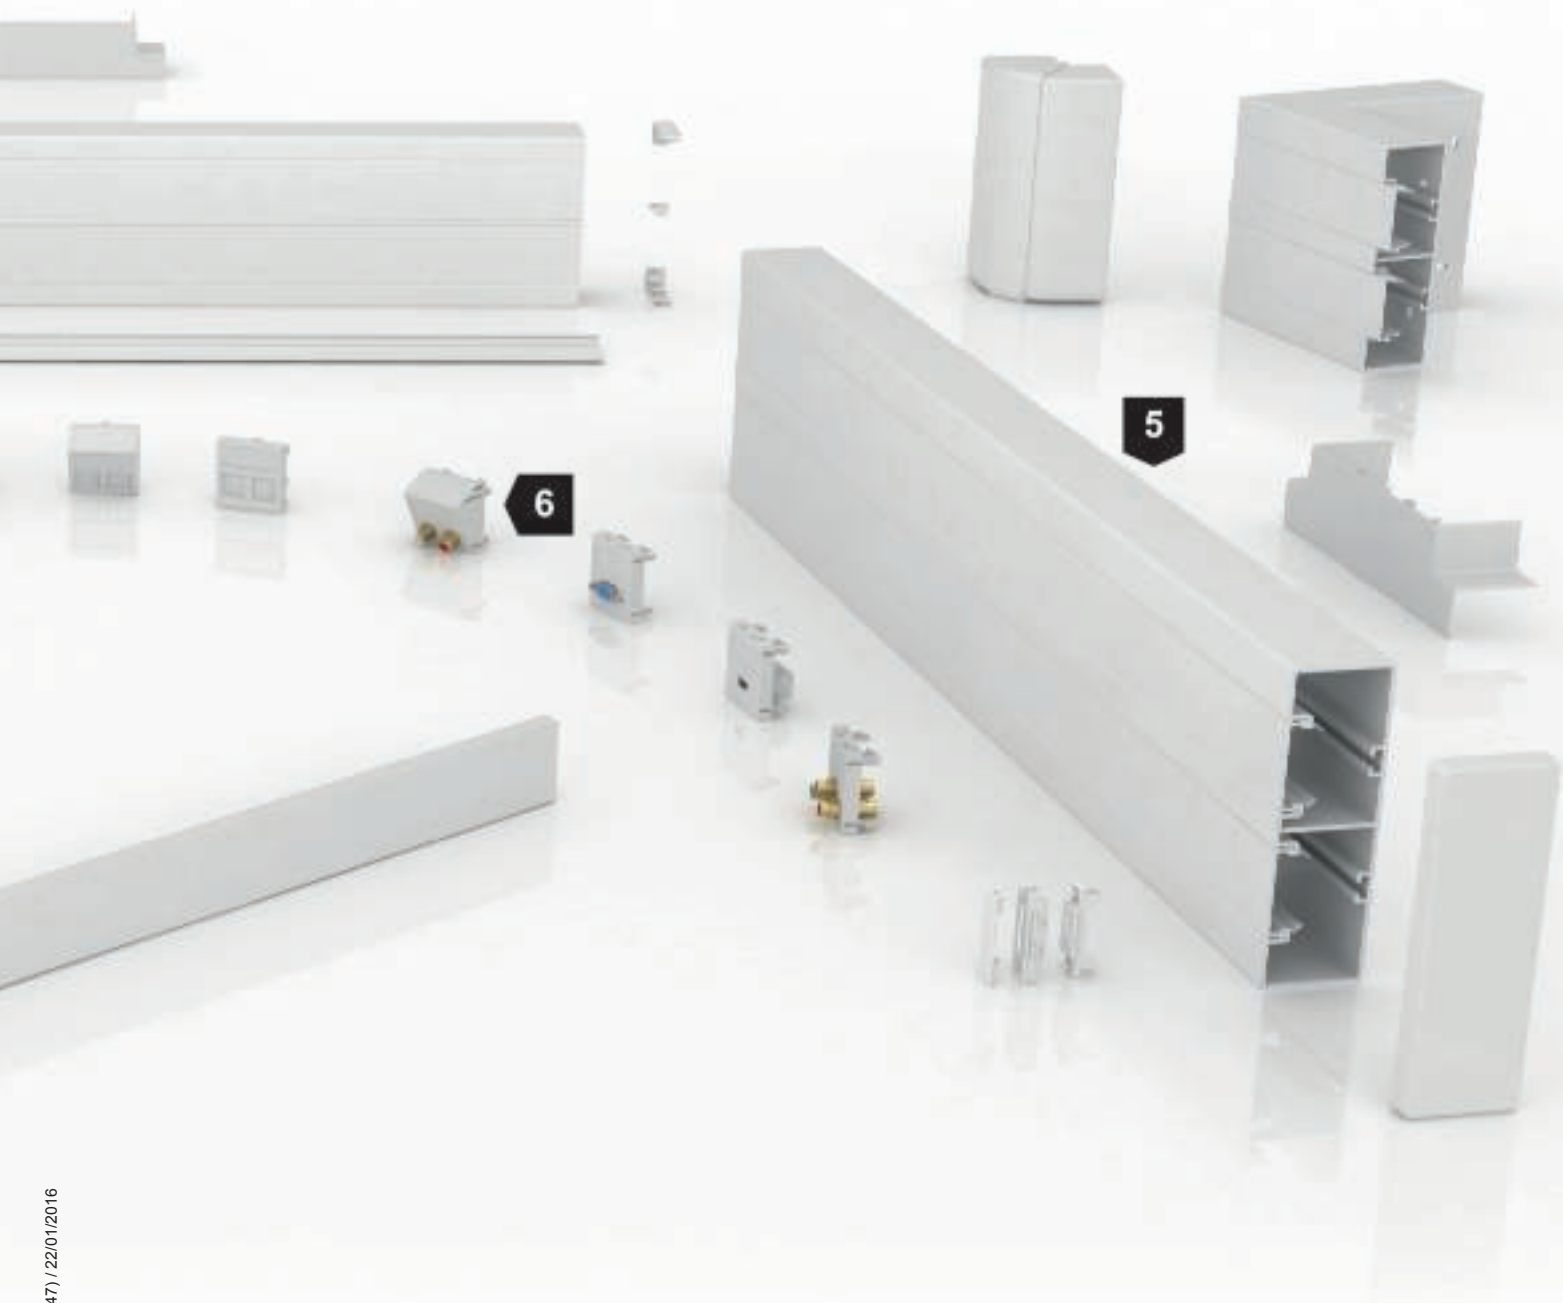

- eloksydowany
- RAL 9010 czysta biel

Wymiary (wysokość kanału x szerokość kanału)

- 53 x 100 mm, pojedynczy
- 53 x 130 mm, podwójny
- 53 x 165 mm, podwójny

Innowacyjna pokrywa

Nowe pokrywy są wykonane z profili z PCW lub aluminium.

Tworzywo sztuczne

1. Symetria Nowa linia

Szybki i łatwy montaż, niezawodna funkcjonalność i nowoczesne wzornictwo. To co wyróżnia nową generację Rapid 45-2.

2. Dodatkowe wymiary

Oferta kanałów podparapetowych Rapid 45-2 została rozszerzona o nowe wymiary. Kanały w wykonaniu z PCW oraz aluminium są teraz dostępne w szerokościach 100, 130 i 165 mm, z PCW dodatkowo 160 mm.

3. Innowacyjne kształtki

Innowacyjne kształtki unowocześniają i unifikują system Rapid 45-2. Nowy trójnik montuje się szybko i łatwo. Stosuje się go w połączeniu z kanałem instalacyjnym WDK40060 lub podparapetowym Rapid 45-2

4. Montaż bez narzędzi

Doskonałe połączenie z Rapid 45-2: Osprzęt elektroinstalacyjny OBO serii Modul 45-2 i Modul 45connect. Moduły wystarczy podłączyć i zakliknąć w otworze systemowym 45-mm. Przyłącza elektryczne gniazd zasilających wykonuje się przez zintegrowane szybkozłączki lub odpowiednie adaptory przyłączeniowe, dodatkowo stosując odciążenie ciągu dla przewodów.