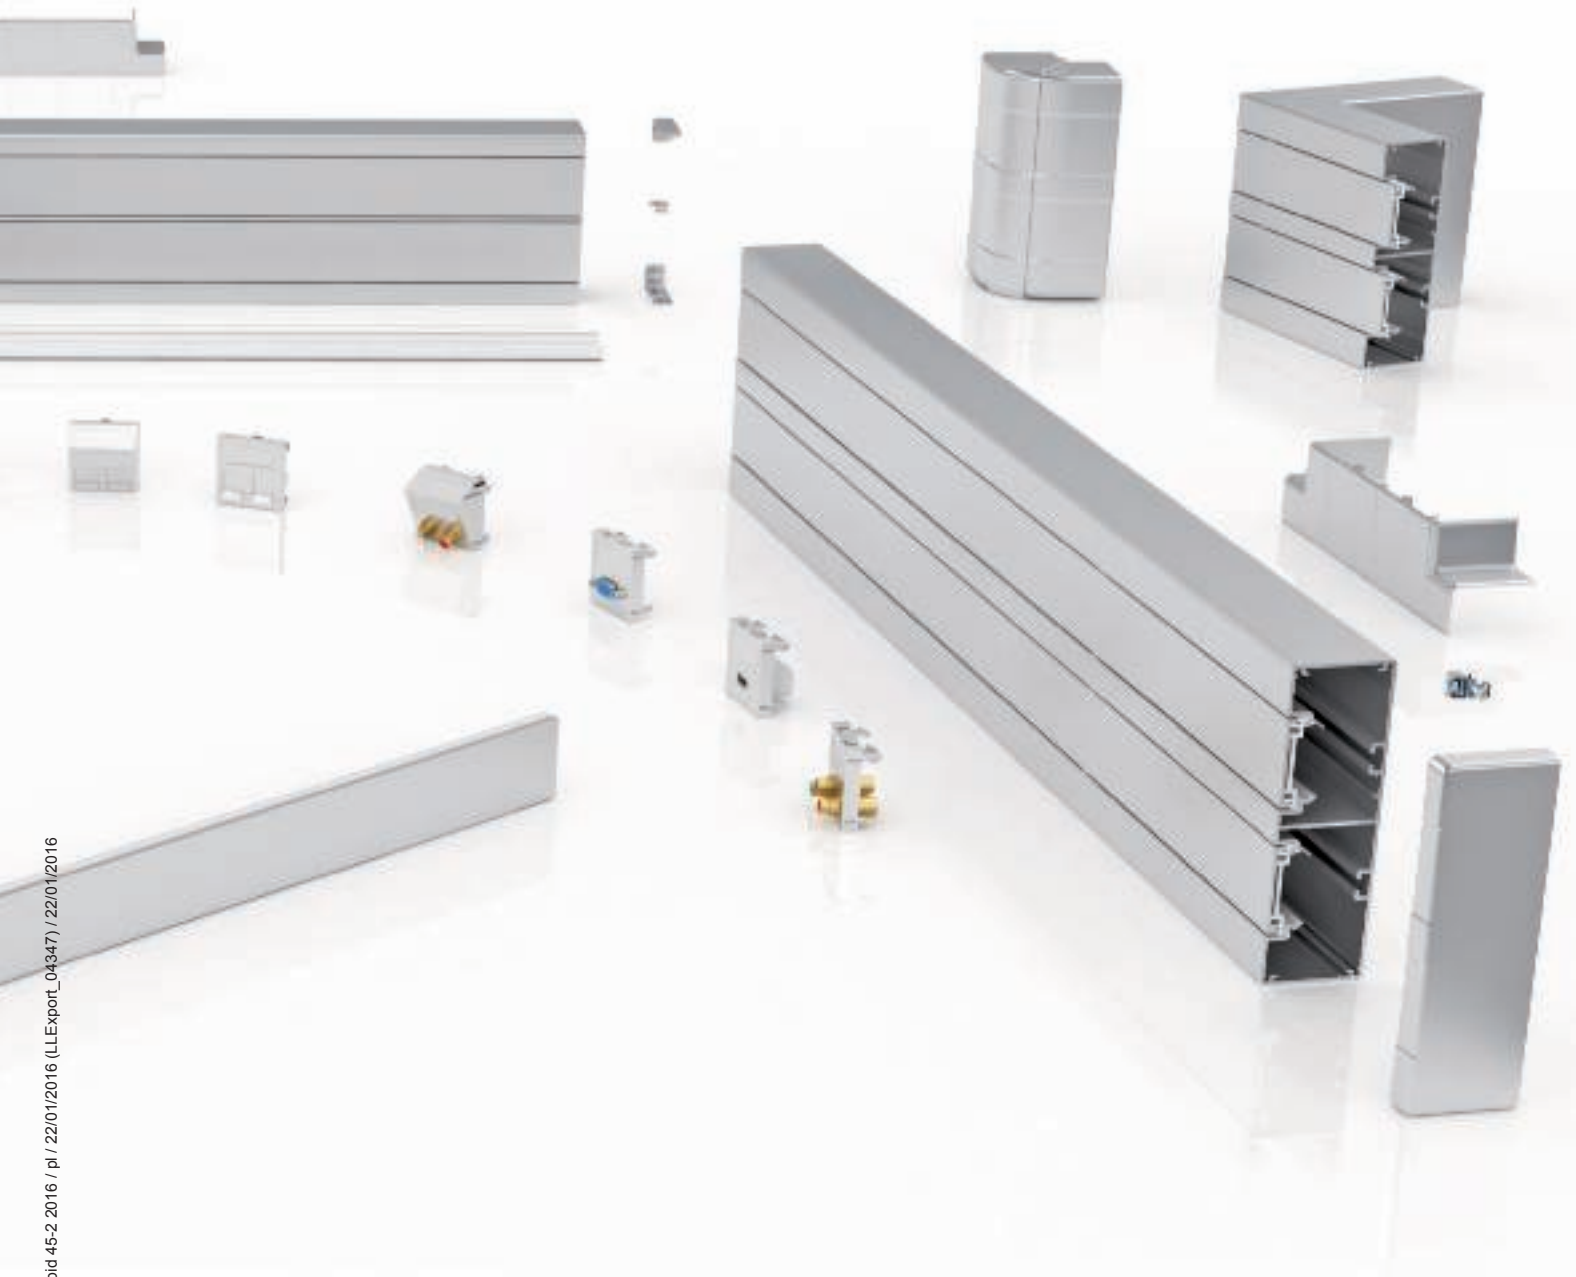

Tworzywo sztuczne

1. Symetria Nowa linia

Szybki i łatwy montaż, niezawodna funkcjonalność i nowoczesne wzornictwo. To co wyróżnia nową generację Rapid 45-2.

2. Dodatkowe wymiary

Oferta kanałów podparapetowych Rapid 45-2 została rozszerzona o nowe wymiary. Kanały w wykonaniu z PCW oraz aluminium są teraz dostępne w szerokościach 100, 130 i 165 mm, z PCW dodatkowo 160 mm.

4. Montaż bez narzędzi

Doskonałe połączenie z Rapid 45-2: Osprzęt elektroinstalacyjny OBO serii Modul 45-2 i Modul 45connect. Moduły wystarczy podłączyć i zakliknąć w otworze systemowym 45-mm. Przyłącza elektryczne gniazd zasilających wykonuje się przez zintegrowane szybkozłączki lub odpowiednie adaptory przyłączeniowe, dodatkowo stosując odciążenie ciągu dla przewodów.

5. Jeden system

Rapid 45-2 z tworzywa sztucznego i Rapid 45-2 z aluminium mają takie same wymiary. Konsekwentna standaryzacja pozwala i ułatwia łączenie ze sobą poszczególnych elementów systemów.

6. Różnorodność

Jakość w każdym elemencie.

Rapid 45-2 z aluminium to zawsze eleganckie rozwiązanie dla biur i obszarów administracyjnych. Najwyższa jakość dopracowana w szczegółach.

Aluminium

Przeгляд kanałów podparapetowych Rapid 45-2 wykonanych z tworzywa sztucznego